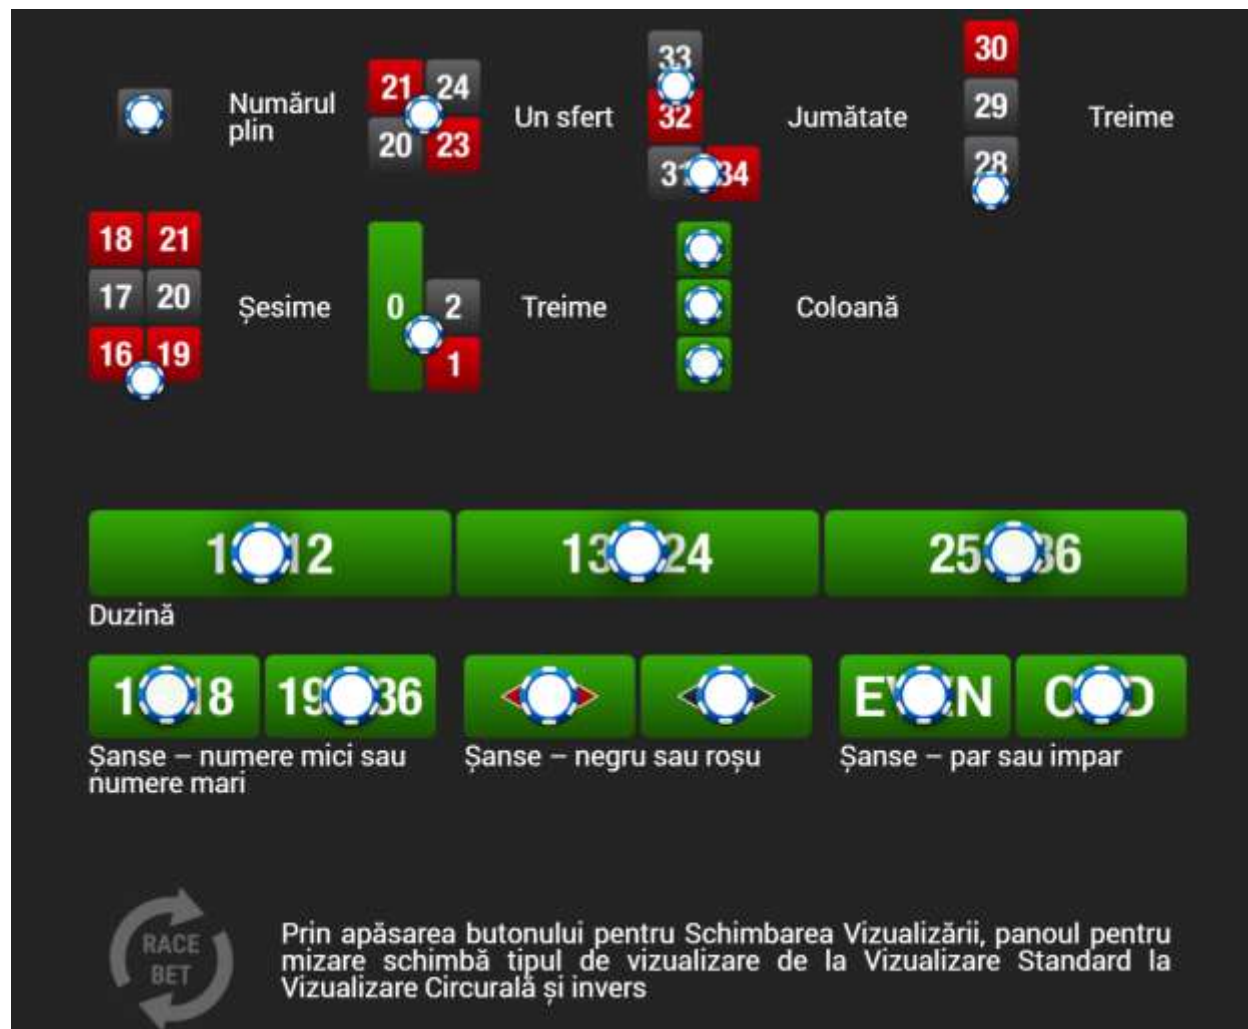

Certification
V.1.0.

Description of the games
21.09.2020.