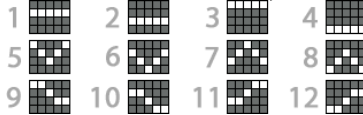

## REGULILE JOCULUI

Toate simbolurile plătesc de la stânga la dreapta pe role adiacente începând cu rola din capătul stâng.

5 - 2400  
4 - 240  
3 - 60  
2 - 6

5 - 120  
4 - 30  
3 - 6

5 - 1200  
4 - 180  
3 - 36

# REGULILE JOCULUI

VOLATILITATE 

Jocurile cu volatilitate ridicată plătesc în medie mai rar, însă au o șansă mai mare de a acorda câștiguri mari într-o perioadă scurtă de timp.

Toate simbolurile plătesc de la stânga la dreapta pe liniile selectate.

Toate câștigurile sunt multiplicare de miză per linie.

Toate sumele sunt exprimate ca și câștiguri reale în fise.

Numai cel mai mare câștig este plătit pentru fiecare linie.

Atunci când se câștigă pe mai multe linii, toate câștigurile se adaugă la câștigul total.