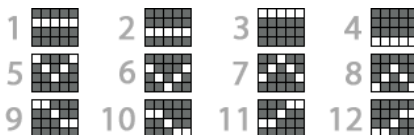

**REGULILE JOCULUI**

Toate simbolurile plătesc de la stânga la dreapta pe role adiacente începând cu rola din capătul stâng.

5 - 2400  
4 - 240  
3 - 60  
2 - 6

5 - 1200  
4 - 180  
3 - 36

5 - 600  
4 - 120  
3 - 24

**REGULILE JOCULUI**

**VOLATILITATE ⚡⚡⚡⚡**

Jocurile cu volatilitate ridicată plătesc în medie mai rar, însă au o șansă mai  
mare de a acorda câștiguri mari într-o perioadă scurtă de timp.  
Toate simbolurile plătesc de la stânga la dreapta pe liniile selectate.  
Toate câștigurile sunt multiplicare de miză per linie.

Toate sumele sunt exprimate ca și câștiguri reale în fise

Numai cel mai mare câștig este plătit pentru fiecare linie.

Atunci când se câștigă pe mai multe linii, toate câștigurile se adaugă la câștigul total.

Poți folosi butoanele SPACE și ENTER de pe tastatură pentru a începe și a opri jocul.

RTP-ul teoretic al acestui joc este 96.71%  
RTP alternativ: 89.49%, 94.62%, 95.67%  
Defecțiunile anulează toate plățile și jocurile.