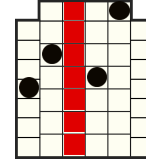

Fury of Odin Megaways

REGULILE JOCULUI

Toate simbolurile plătesc de la stânga la dreapta pe role adiacente începând cu rola din capătul stâng.

	6 - 200 5 - 100 4 - 60 3 - 40 2 - 20 6 - 20		6 - 60 5 - 30 4 - 20 3 - 10		6 - 50 5 - 25 4 - 10 3 - 5		6 - 40 5 - 15 4 - 10 3 - 5		6 - 30 5 - 12 4 - 8 3 - 4
	6 - 20 5 - 10 4 - 6 3 - 4		6 - 16 5 - 10 4 - 5 3 - 4		6 - 12 5 - 8 4 - 5 3 - 3		6 - 10 5 - 6 4 - 4 3 - 2		6 - 8 5 - 6 4 - 4 3 - 2

Modalități de câștig

Acest simbol este WILD și înlocuiește toate simbolurile, cu excepția simbolurilor SCATTER și FURIE.

Simbolul WILD apare doar pe rolele 2, 3, 4 și 5, pe rândul de sus.

Câștiguri acordate pentru combinații de simboluri adiacente de la stânga la dreapta de orice mărime.