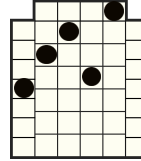

Fury of Odin Megaways

REGULILE JOCULUI

Toate simbolurile plătesc de la stânga la dreapta pe role adiacente începând cu rola din capătul stâng.

	6 - 200 5 - 100 4 - 60 3 - 40 2 - 20 6 - 20		6 - 60 5 - 30 4 - 20 3 - 10		6 - 50 5 - 25 4 - 10 3 - 5		6 - 40 5 - 15 4 - 10 3 - 5		6 - 30 5 - 12 4 - 8 3 - 4
	6 - 20 5 - 10 4 - 6 3 - 4		6 - 16 5 - 10 4 - 5 3 - 4		6 - 12 5 - 8 4 - 5 3 - 3		6 - 10 5 - 6 4 - 4 3 - 2		6 - 8 5 - 6 4 - 4 3 - 2

Modalități de câștig

Acest simbol este WILD și înlocuiește toate simbolurile, cu excepția simbolurilor SCATTER și FURIE.

Simbolul WILD apare doar pe rolele 2, 3, 4 și 5, pe rândul de sus.

Câștiguri acordate pentru combinații de simboluri adiacente de la stânga la dreapta de orice mărime.