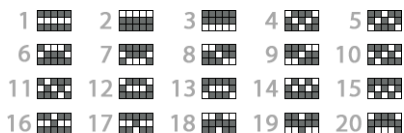

Toate simbolurile plătesc de la stânga la dreapta pe liniile active.

Câștigul din Jocurile Gratuite este adăugat la câștigul pe linie.

Toate câștigurile sunt multiplicare cu miza de pe linie.

Toate sumele sunt exprimate ca și câștiguri reale în fise.

Numai cel mai mare câștig este plătit pentru fiecare linie.

Atunci când se câștigă pe mai multe linii, toate câștigurile se adaugă la câștigul total.

Câștigurile din jocurile gratuite se acordă jucătorului la finalul runde.