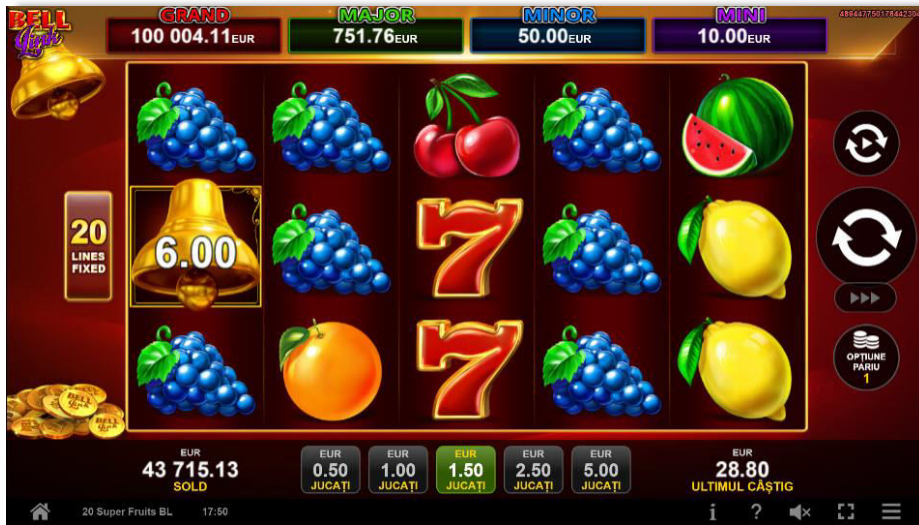

20 Super Fruits Bell Link

20 Super Fruits Bell Link este un joc video de tip slot cu 20 de linii. Se joacă întotdeauna pe 20 de linii fixe.

Tabel de plăți

Figure	x3	x4	x5
CHERRY	20	40	200
ORANGE	20	40	200
LEMON	20	40	200
PLUM	40	80	400
WATERMELON	40	80	400
GRAPES	40	160	800
SEVEN (WILD)	80	800	2000
STAR (SCATTER)	5	20	100

Linii de plată și reguli

Toate plățile se fac pentru combinații de același fel. Toate plățile se fac de la stânga la dreapta pe role adiacente, pe liniile selectate, începând cu rola din extremitatea stângă, cu excepția simbolurilor scatter. Câștigurile scatter se adaugă la câștigurile liniilor de plată. Se plătește doar cea mai valoroasă linie de plată și/sau câștiguri scatter. Câștigurile liniilor sunt înmulțite cu numărul multiplicatorului de pariu. Câștigurile scatter se înmulțesc cu pariul total. Câștigurile simultane pe diferite linii de plată se însumează. Acest joc este aleatoriu, iar îndemânarea sau talentul jucătorului nu afectează rezultatele.

Simboluri și funcții bonus

Simbolul Wild

Apare pe toate rolele. Înlocuiește toate simbolurile, cu excepția simbolurilor  și Clopot.

Simbolul Scatter

Apare pe toate rolele. Sunt câștigătoare doar combinațiile de 3, 4 sau 5 simboluri , în orice poziție de pe ecran.