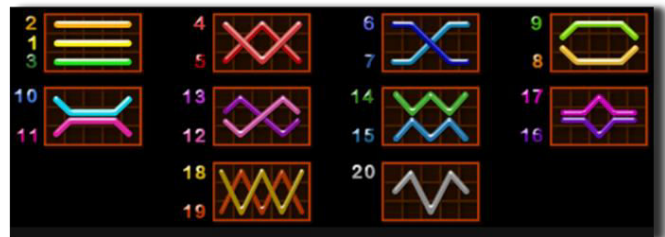

20 Super Fruits Bell Link

20 Super Fruits Bell Link este un joc video de tip slot cu 20 de linii. Se joacă întotdeauna pe 20 de linii fixe.

Tabel de plăți

Figure	x3	x4	x5
CHERRY	20	40	200
ORANGE	20	40	200
LEMON	20	40	200
PLUM	40	80	400
WATERMELON	40	80	400
GRAPES	40	160	800
SEVEN (WILD)	80	800	2000
STAR (SCATTER)	5	20	100

Linii de plată și reguli

Toate plățile se fac pentru combinații de același fel. Toate plățile se fac de la stânga la dreapta pe role adiacente, pe liniile selectate, începând cu rola din extremitatea stângă, cu excepția simbolurilor scatter. Câștigurile scatter se adaugă la câștigurile liniilor de plată. Se plătește doar cea mai valoroasă linie de plată și/sau câștiguri scatter. Câștigurile liniilor sunt înmulțite cu numărul multiplicatorului de pariu. Câștigurile scatter se înmulțesc cu pariul total. Câștigurile simultane pe diferite linii de plată se însumează. Acest joc este aleatoriu, iar îndemânarea sau talentul jucătorului nu afectează rezultatele.

Simboluri și funcții bonus

Simbolul Wild

Apare pe toate rolele. Înlocuiește toate simbolurile, cu excepția simbolurilor  și Clopot.

Simbolul Scatter

Apare pe toate rolele. Sunt câștigătoare doar combinațiile de 3, 4 sau 5 simboluri , în orice poziție de pe ecran.