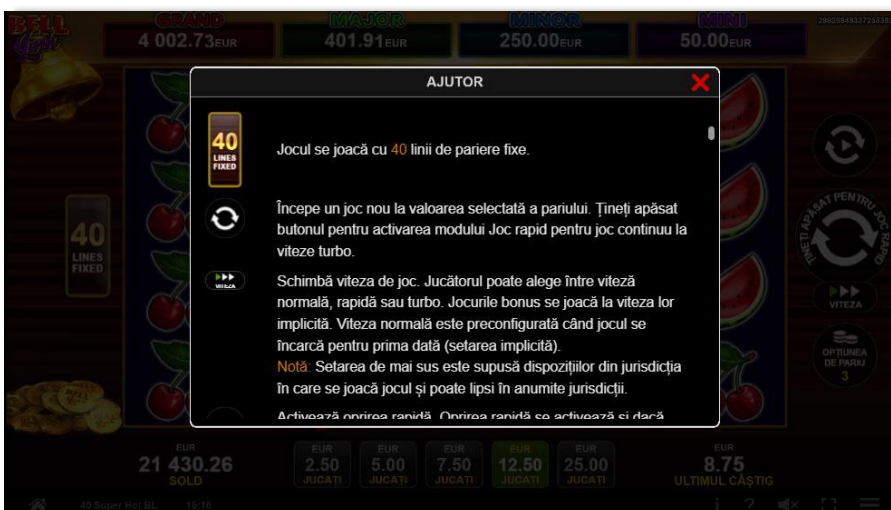

Informațiile de ajutor

Apăsând butonul **?** se va afișa ecranul **Ajutor**. Acesta oferă informații detaliate despre joc.