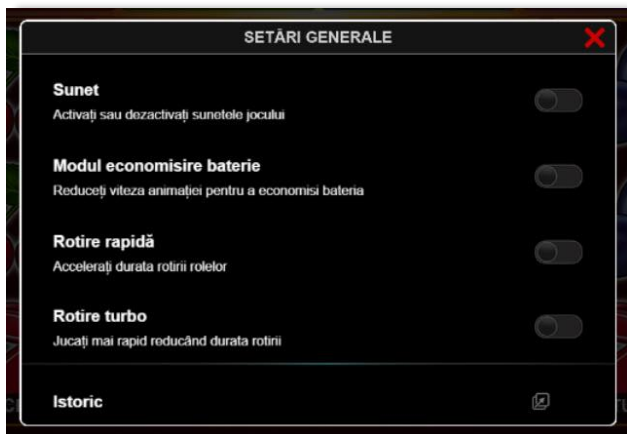

Accesul la parametri variabili

Meniul setărilor generale