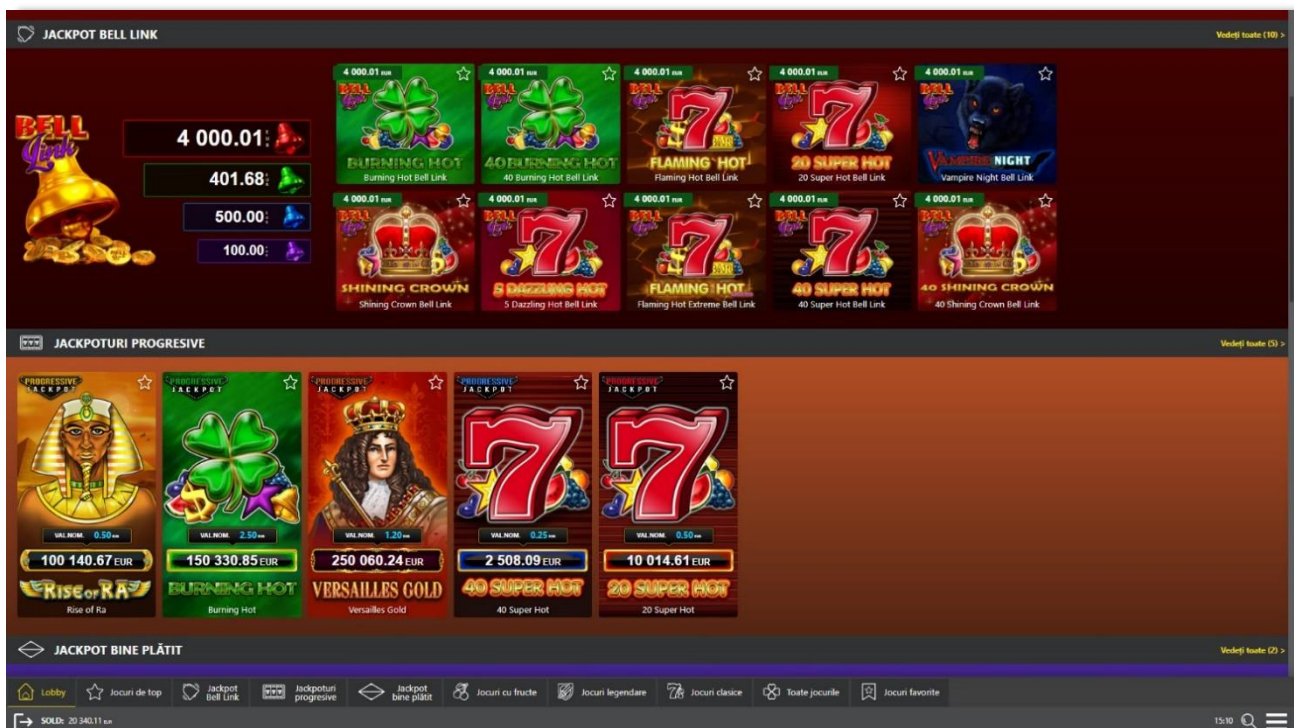

Meniuri, moduri și funcții suplimentare

Ecranul pentru selectarea jocurilor

Ecranul pentru selectarea jocurilor este afișat făcând clic pe butonul . Făcând clic pe butonul unui joc se deschide jocul respectiv.

Sunt afișate următoarele informații pe butoanele jocului: suma jackpotului acumulat pentru valoarea nominală respectivă, afișată și pe butonul jocului; numele jocului, precum și opțiunea de a adăuga/elimina jocul respectiv din Favorite. Următoarele butoane sunt afișate în meniul de navigare aflat în partea de jos a ecranului, care, dacă sunt apășate, deschid paginile grupurilor de jocuri respective:

- **Toate jocurile** – deschide o pagină pe care sunt afișate toate jocurile;
- **Topul jocurilor** – deschide o pagină pe care sunt afișate cele mai jucate jocuri;
- **Jackpot Bell Link** – deschide o pagină pe care sunt afișate toate jocurile Bell Link;
- **Jackpot progresiv** – deschide o pagină pe care sunt afișate toate jocurile cu jackpot progresiv;
- **Jocuri favorite** – deschide o pagină pe care sunt afișate jocurile selectate de jucător pentru a fi adăugate în lista de favorite;
- **Căutare** – deschide o pagină ce conține un câmp de căutare în care jucătorul poate căuta un anumit joc.

Ecranul pentru selectarea jocurilor afișează și soldul curent al jucătorului, ora exactă a jucătorului și un buton de ieșire din ecranul pentru selectarea jocurilor.