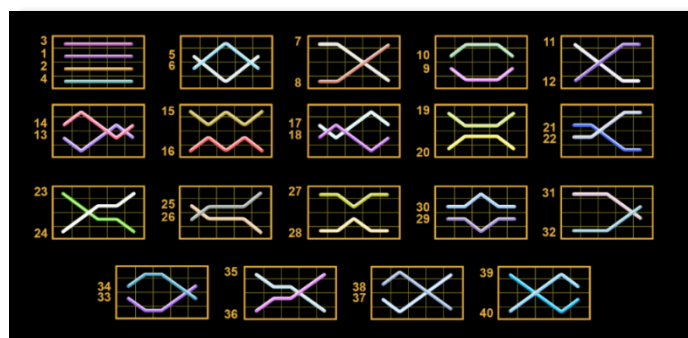

Contents

40 Super Hot Bell Link

- Tabelul de plăți
- Linii de plată și reguli
- Scatter (Stea)
- Wild (Șapte)

Bell Link Jackpot

Funcțiile interfeței cu utilizatorul

Ecranul principal

Meniuri, moduri și funcții suplimentare

RTP: 96.50%

40 Super Hot Bell Link

40 Super Hot Bell Link este un slot video cu 40 de linii. Jucătorul nu poate alege un alt număr de linii pe care să parieze. Jocul se joacă întotdeauna pe 40 de linii.

Tabelul de plăți

Figure	x3	x4	x5
CHERRY	5	20	100
ORANGE	5	20	100
LEMON	5	20	100
PLUM	10	40	200
WATERMELON	10	40	200
GRAPES	20	80	400
WILD	40	400	1000
SCATTER	5	20	100

Linii de plată și reguli

Toate plățile se acordă pentru combinații de simboluri de același fel. Toate plățile se acordă de la stânga la dreapta pe rolele adiacente, pe liniile selectate, începând cu rola din extrema stângă, cu excepția simbolurilor Scatter. Câștigurile Scatter se adaugă câștigurilor de pe liniile de plată. Se plătesc doar câștigurile cele mai mari de pe linia de plată și/sau Scatter. Câștigurile de linie sunt multiplicare cu numărul multiplicatorului de pariu. Câștigurile Scatter sunt multiplicare cu pariul total. Câștigurile simultane de pe liniile de plată diferite sunt însumate. Jocul este aleatoriu, iar abilitățile și dexteritatea jucătorului nu îi afectează rezultatele.

Scatter (Stea)

Apare pe toate rolele. Nu pot exista mai mult de 5 simboluri Scatter pe ecran simultan.

Wild (Șapte)

Apare pe toate rolele. Înlocuiește toate simbolurile de pe poziția sa cu excepția simbolurilor Scatter și Clopot. Poate fi doar un singur câștig pe linie. Dacă sunt două câștiguri pe linie, atunci se plătește doar cel mai mare. Dacă sunt două câștiguri identice pe linie, atunci se plătește doar linia cea mai lungă. Simbolul Wild este stivuit.