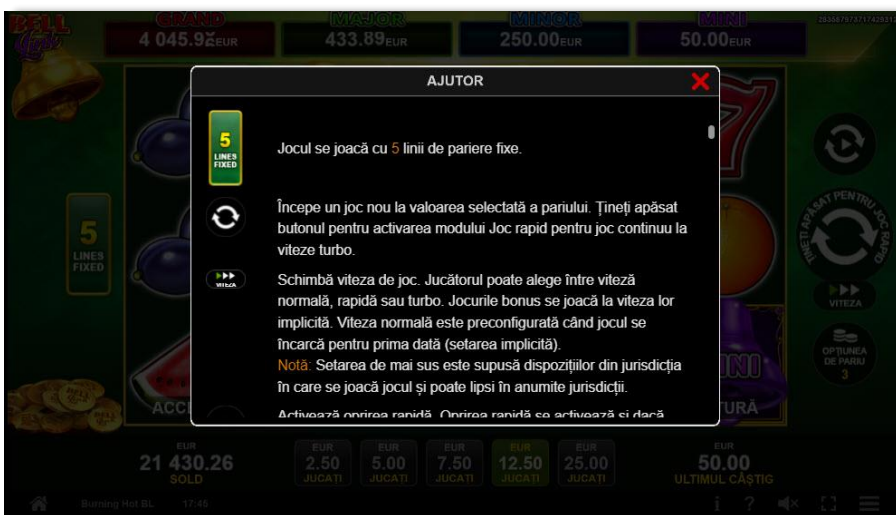

Informațiile de ajutor

Apăsând butonul **?** se va afișa ecranul **Ajutor**. Acesta oferă informații detaliate despre joc.