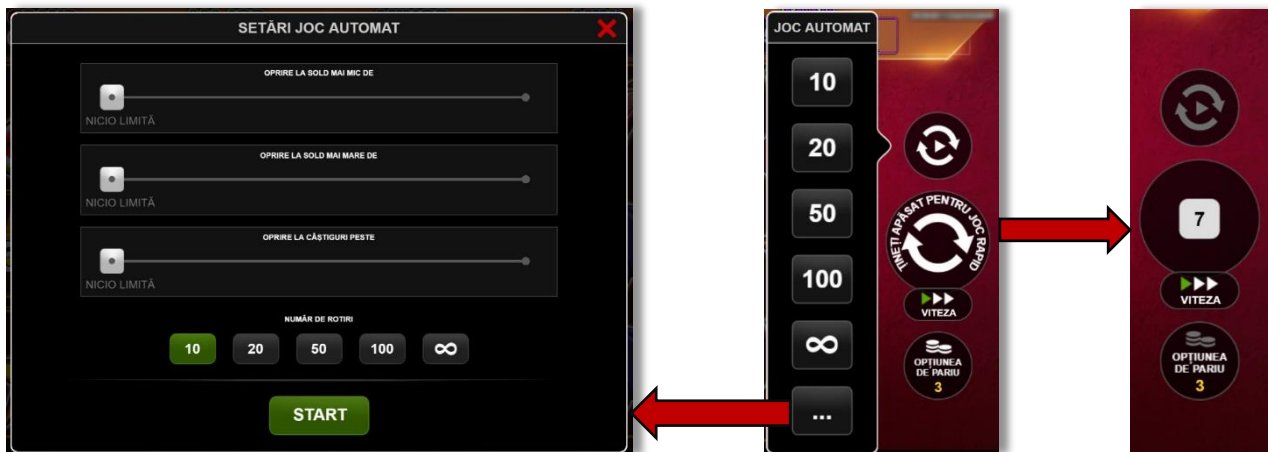

Accesul la parametrii variabili

Meniul setărilor generale

Afișează setările sunetului, modul de economisire a bateriei, rotirea rapidă și turbo. Pentru dispozitivele mobile există o setare suplimentară pentru activarea modului **Mâna stângă**.

Setări pariuri

Afișează setările valorii nominale/opțiunilor de pariu (în funcție dacă jucătorul a ales să joace în unități monetare sau în credite), pariu și liniile de pariere. Jucătorul poate schimba valoarea nominală/opțiunea de pariu și pariul selectând opțiunea preferată. În cazul în care jocul nu este cu linii fixe, se poate schimba și numărul de linii pentru pariere. Valorile curente ale soldului jucătorului și pariul pot fi afișate și în partea de jos a ecranului.

Notă: În jocurile cu un nivel de jackpot progresiv, deasupra fiecărei valori nominale/opțiuni de pariu, este afișată valoarea jackpotului aferent care poate fi câștigat selectând această valoare nominală/opțiune de pariu.

Setările jocului automat

Setările jocului automat se configurează făcând clic pe butonul .

Făcând clic pe acest buton, se deschide un meniu rapid în care jucătorul poate selecta numărul de jocuri automate.