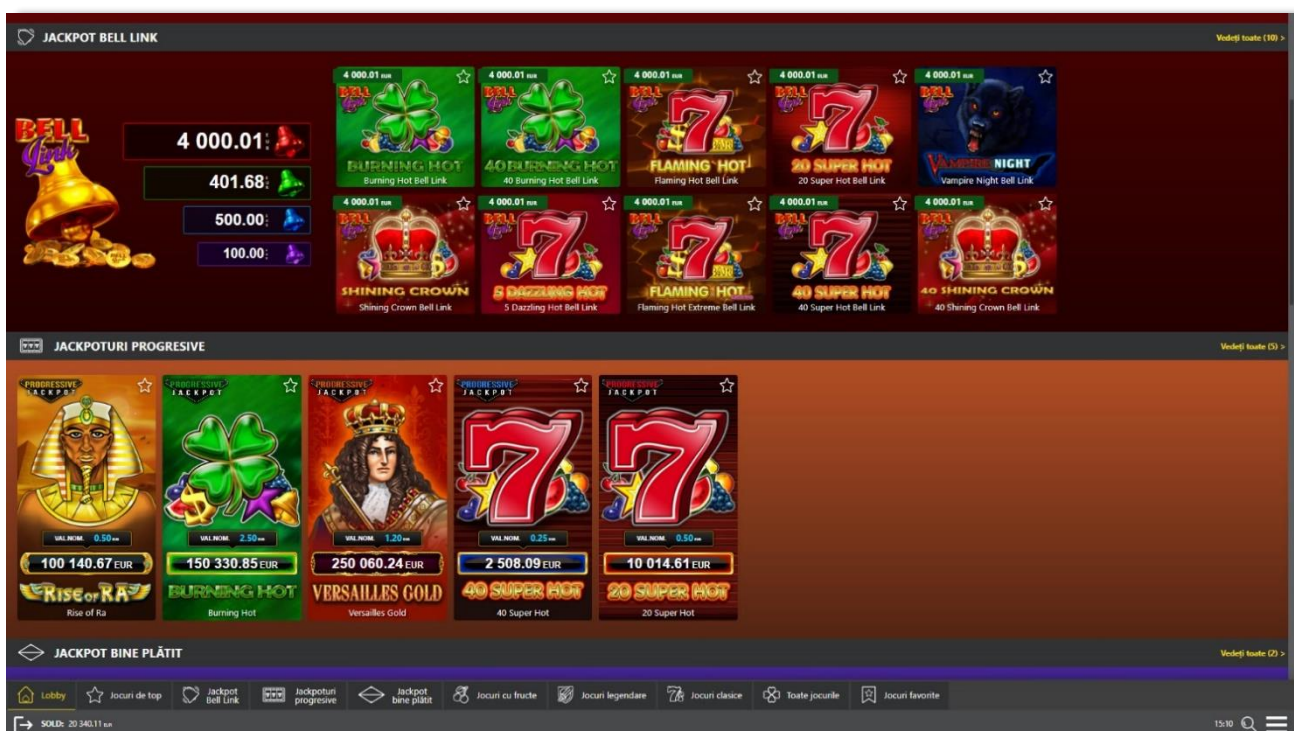

Meniuri, moduri și funcții suplimentare

Ecranul pentru selectarea jocurilor

Ecranul pentru selectarea jocurilor este afișat făcând clic pe butonul . Făcând clic pe butonul unui joc se deschide jocul respectiv.

Sunt afișate următoarele informații pe butoanele jocului: suma jackpotului acumulat pentru valoarea nominală respectivă, afișată și pe butonul jocului; numele jocului, precum și opțiunea de a adăuga/elimina jocul respectiv din Favorite. Următoarele butoane sunt afișate în meniul de navigare aflat în partea de jos a ecranului, care, dacă sunt apășate, deschid paginile grupurilor de jocuri respective:

- **Toate jocurile** – deschide o pagină pe care sunt afișate toate jocurile;
- **Topul jocurilor** – deschide o pagină pe care sunt afișate cele mai jucate jocuri;
- **Jackpot Bell Link** – deschide o pagină pe care sunt afișate toate jocurile Bell Link;
- **Jackpot progresiv** – deschide o pagină pe care sunt afișate toate jocurile cu jackpot progresiv;
- **Jocuri favorite** – deschide o pagină pe care sunt afișate jocurile selectate de jucător pentru a fi adăugate în lista de favorite;
- **Căutare** – deschide o pagină ce conține un câmp de căutare în care jucătorul poate căuta un anumit joc.

Ecranul pentru selectarea jocurilor afișează și soldul curent al jucătorului, ora exactă a jucătorului și un buton de ieșire din ecranul pentru selectarea jocurilor.