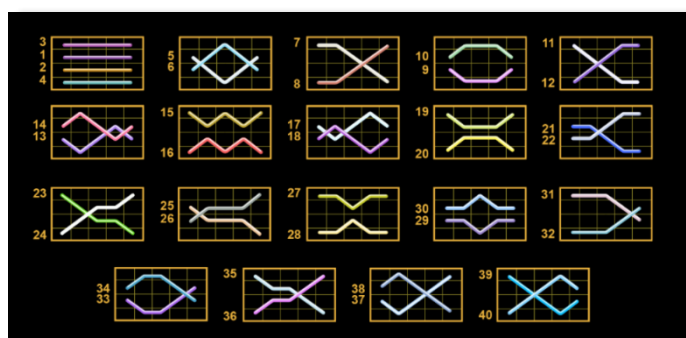

Accesul la parametrii variabili

- Meniul setărilor generale
- Setări pariu
- Setările jocului automat

RTP: 96.50%

Flaming Hot Extreme Bell Link

Flaming Hot Extreme Bell Link este un slot video cu 40 de linii. Jucătorul nu poate alege un alt număr de linii pe care să parieze. Jocul se joacă întotdeauna pe 40 de linii.

Tabelul de plăți

Figure	x2	x3	x4	x5
CHERRY	0	5	25	100
PEACHES	0	5	25	100
APPLE	0	5	25	100
GRAPES	0	5	25	100
WATERMELON	0	10	50	200
BANANAS	0	10	50	200
BAR	0	20	100	300
SEVEN	5	50	150	500
SCATTER	0	2	10	50

Linii de plată și reguli

Toate plățile se acordă pentru combinații de simboluri de același fel. Toate plățile se acordă de la stânga la dreapta pe rolele adiacente, pe liniile selectate, începând cu rola din extrema stângă, cu excepția simbolurilor Scatter. Câștigurile Scatter se adaugă câștigurilor de pe liniile de plată. Se plătesc doar câștigurile cele mai mari de pe linia de plată și/sau Scatter. Câștigurile de linie sunt multiplicare cu numărul multiplicatorului de pariu. Câștigurile Scatter sunt multiplicare cu pariul total. Câștigurile simultane de pe liniile de plată diferite sunt însumate. Jocul este aleatoriu, iar abilitățile și dexteritatea jucătorului nu îi afectează rezultatele.

Simbolul Wild

Înlocuiește toate simbolurile de pe poziția sa cu excepția simbolurilor Scatter și Clopot. Poate fi doar un singur câștig pe linie.

Scatter (Dolar)

Apare pe toate rolele. Doar combinațiile de 3, 4 sau 5 simboluri Scatter pe orice poziție de pe ecran sunt câștigătoare.