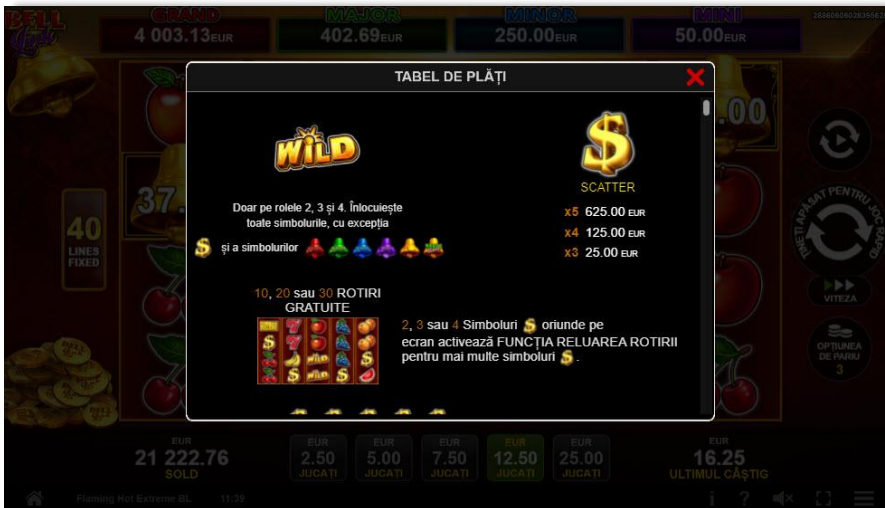

Regulile jocului

Regulile jocului sunt afișate făcând clic pe butonul **i**. Ecranul afișează combinațiile câștigătoare, plățile jocului și regulile jocului. Plățile sunt afișate în credite sau în unități monetare, în funcție de alegerea jucătorului, și se schimbă în funcție de pariul selectat de jucător.