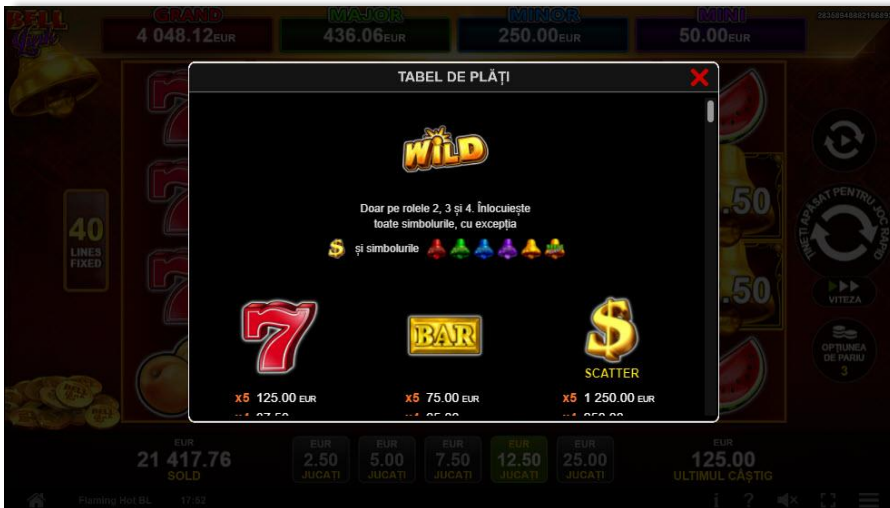

Regulile jocului

Regulile jocului sunt afișate făcând clic pe butonul **i**. Ecranul afișează combinațiile câștigătoare, plățile jocului și regulile jocului. Plățile sunt afișate în credite sau în unități monetare, în funcție de alegerea jucătorului, și se schimbă în funcție de pariul selectat de jucător.