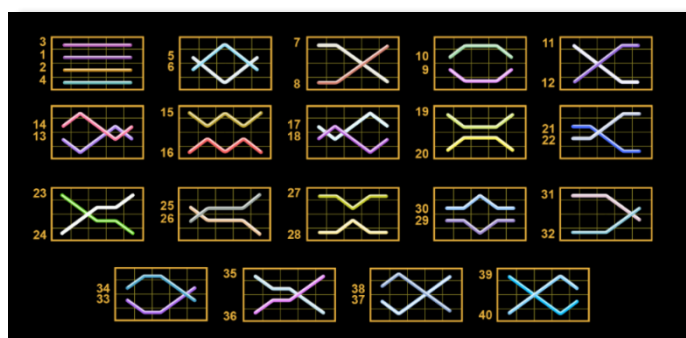

RTP: 96.50%

Flaming Hot Bell Link

Flaming Hot Bell Link este un slot video cu 40 de linii. Jucătorul nu poate alege un alt număr de linii pe care să parieze. Jocul se joacă întotdeauna pe 40 de linii.

Tabelul de plăți

Figure	x2	x3	x4	x5
CHERRY	0	10	25	100
PEACHES	0	10	25	100
APPLE	0	10	25	100
GRAPES	0	10	25	100
WATERMELON	0	20	50	200
BANANAS	0	20	50	200
BAR	0	25	100	300
SEVEN	5	50	150	500
SCATTER	0	2	20	100

Linii de plată și reguli

Toate plățile se acordă pentru combinații de simboluri de același fel. Toate plățile se acordă de la stânga la dreapta pe rolele adiacente, pe liniile selectate, începând cu rola din extrema stângă, cu excepția simbolurilor Scatter. Câștigurile Scatter se adaugă câștigurilor de pe liniile de plată. Se plătesc doar câștigurile cele mai mari de pe linia de plată și/sau Scatter. Câștigurile de linie sunt multiplicare cu numărul multiplicatorului de pariu. Câștigurile Scatter sunt multiplicare cu pariul total. Câștigurile simultane de pe liniile de plată diferite sunt însumate. Jocul este aleatoriu, iar abilitățile și dexteritatea jucătorului nu îi afectează rezultatele.

Simbolul Wild

Apare pe rolele 2, 3 și 4. Înlocuiește toate simbolurile de pe poziția sa cu excepția simbolurilor Scatter și Clopot. Poate fi doar un singur câștig pe linie. Dacă sunt două câștiguri pe linie, atunci se plătește doar cel mai mare. Dacă sunt două câștiguri identice pe linie, atunci se plătește doar linia cea mai lungă. Simbolul Wild poate fi stivuit.