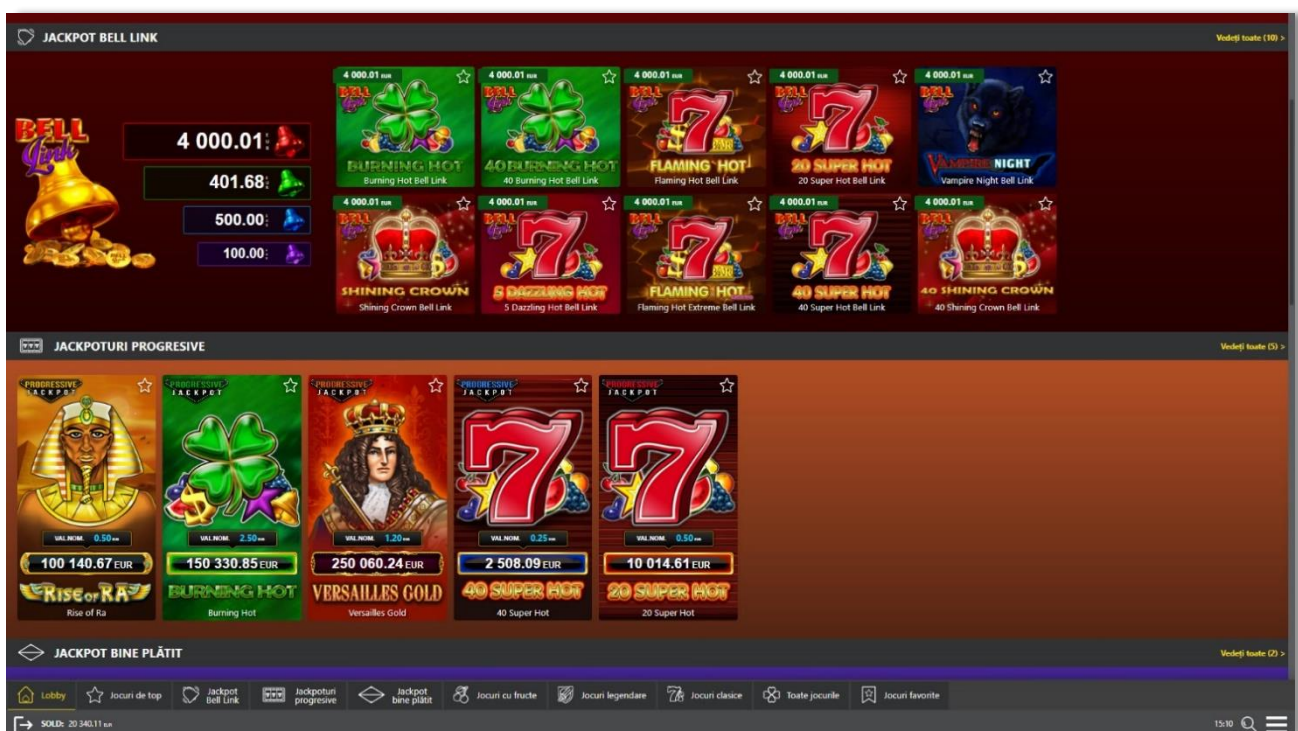

Meniuri, moduri și funcții suplimentare

Ecranul pentru selectarea jocurilor

Ecranul pentru selectarea jocurilor este afișat făcând clic pe butonul . Făcând clic pe butonul unui joc se deschide jocul respectiv.

Sunt afișate următoarele informații pe butoanele jocului: suma jackpotului acumulat pentru valoarea nominală respectivă, afișată și pe butonul jocului; numele jocului, precum și opțiunea de a adăuga/elimina jocul respectiv din Favorite. Următoarele butoane sunt afișate în meniul de navigare aflat în partea de jos a ecranului, care, dacă sunt apășate, deschid paginile grupurilor de jocuri respective:

- **Toate jocurile** – deschide o pagină pe care sunt afișate toate jocurile;
- **Topul jocurilor** – deschide o pagină pe care sunt afișate cele mai jucate jocuri;
- **Jackpot Bell Link** – deschide o pagină pe care sunt afișate toate jocurile Bell Link;
- **Jackpot progresiv** – deschide o pagină pe care sunt afișate toate jocurile cu jackpot progresiv;
- **Jocuri favorite** – deschide o pagină pe care sunt afișate jocurile selectate de jucător pentru a fi adăugate în lista de favorite;
- **Căutare** – deschide o pagină ce conține un câmp de căutare în care jucătorul poate căuta un anumit joc.

Ecranul pentru selectarea jocurilor afișează și soldul curent al jucătorului, ora exactă a jucătorului și un buton de ieșire din ecranul pentru selectarea jocurilor.