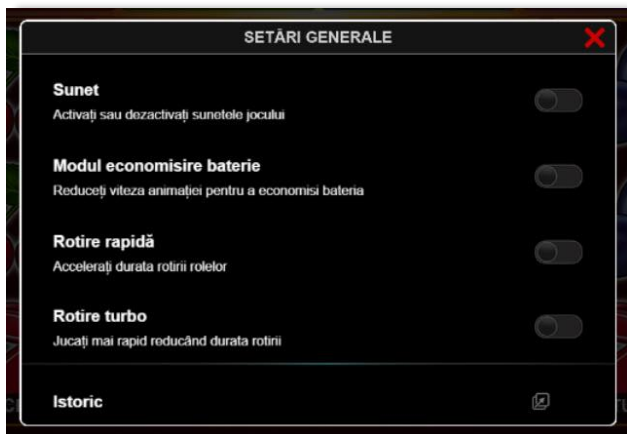

Accesul la parametrii variabili

Meniul setărilor generale