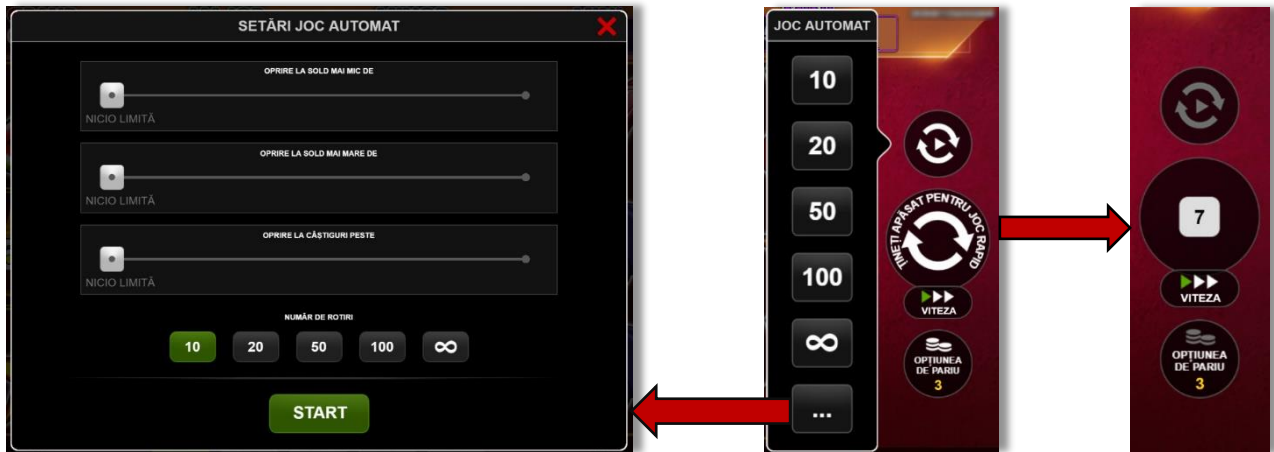

Accesul la parametrii variabili

Meniul setărilor generale

Afișează setările sunetului, modul de economisire a bateriei, rotirea rapidă și turbo. Pentru dispozitivele mobile există o setare suplimentară pentru activarea modului **Mâna stângă**.

Setări pariuri

Afișează setările valorii nominale/opțiunilor de pariu (în funcție dacă jucătorul a ales să joace în unități monetare sau în credite), pariu și liniile de pariere. Jucătorul poate schimba valoarea nominală/opțiunea de pariu și pariul selectând opțiunea preferată. În cazul în care jocul nu este cu linii fixe, se poate schimba și numărul de linii pentru pariere. Valorile curente ale soldului jucătorului și pariul pot fi afișate și în partea de jos a ecranului.

Notă: În jocurile cu un nivel de jackpot progresiv, deasupra fiecărei valori nominale/opțiuni de pariu, este afișată valoarea jackpotului aferent care poate fi câștigat selectând această valoare nominală/opțiune de pariu.

Setările jocului automat

Setările jocului automat se configurează făcând clic pe butonul .

Făcând clic pe acest buton, se deschide un meniu rapid în care jucătorul poate selecta numărul de jocuri automate.