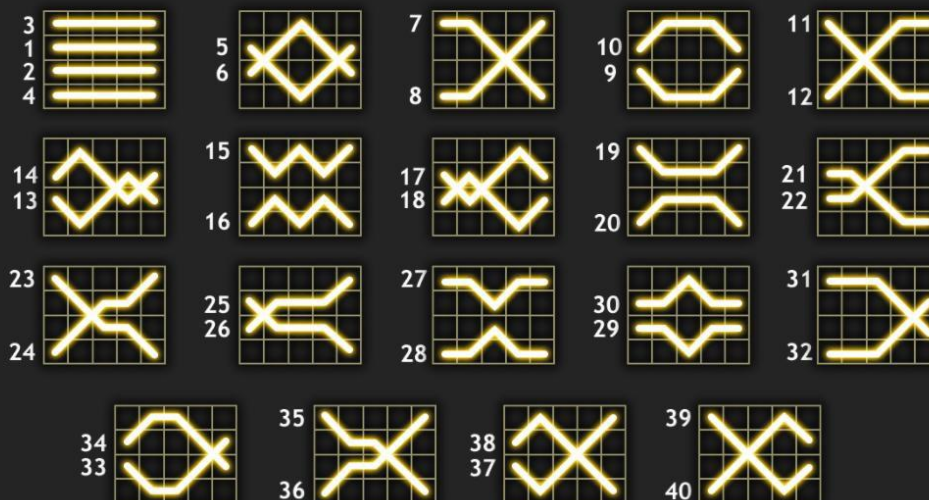

Crystal Hot 40

Jocul Crystal Hot 40 are următoarele reguli:

- 5 reel-uri cu câte 4 rânduri.
- 40 de linii pentru conectarea simbolurilor.
- Un jucător poate juca doar pe 40 de linii (liniile sunt fixe).
- După câștig, este posibil să joci roșu-negru (opțiunea Gamble).
- Linia câștigătoare este vizualizată începând cu primul reel. Celelalte simboluri trebuie să meargă în ordine în reel-ul 2, 3 etc. (se plătește de la stânga la dreapta).
- Simbolurile se pot repeta într-un singur reel.
- Șaptele este wild și poate înlocui toate simbolurile, cu excepția Scatter-ului (stea).
- Câștigurile Scatter sunt înmulțite cu valorile beta-totale,
- Rambursare 96,6%, frecvență de accesare 4,923%, volatilitate medie.

REGULELE JOCULUI

Toate câștigurile sunt plătite de la stânga la dreapta, cu excepția . Profiturile cu sketerii sunt multiplicare cu valoarea pariului. Numai cel mai mare câștig este plătit pe linia câștigătoare.

		
x5: 6.00 x4: 1.20 x3: 0.60	x5: 30.00 x4: 12.00 x3: 1.20	x5: 6.00 x4: 1.20 x3: 0.60
	Înlocuiește toate simbolurile, cu excepția simbolului "Scatter"	
x5: 12.00 x4: 2.40 x3: 0.60		x5: 3.00 x4: 0.60 x3: 0.30
	Scatter	

x4: 2.40 x3: 0.60		x4: 0.60 x3: 0.30
	Scatter	
x5: 3.00 x4: 0.60 x3: 0.30	x5: 600.00 x4: 24.00 x3: 6.00	x5: 3.00 x4: 0.60 x3: 0.30

DUBLAREA

Pentru a duplica câștigurile, apăsați butonul "DUBLEAZĂ" și apoi selectați cardul roșu sau negru. Dacă ați nimerit o carte, atunci suma este dublată, în caz contrar suma de jocuri de noroc este pierdută și jocul s-a terminat.