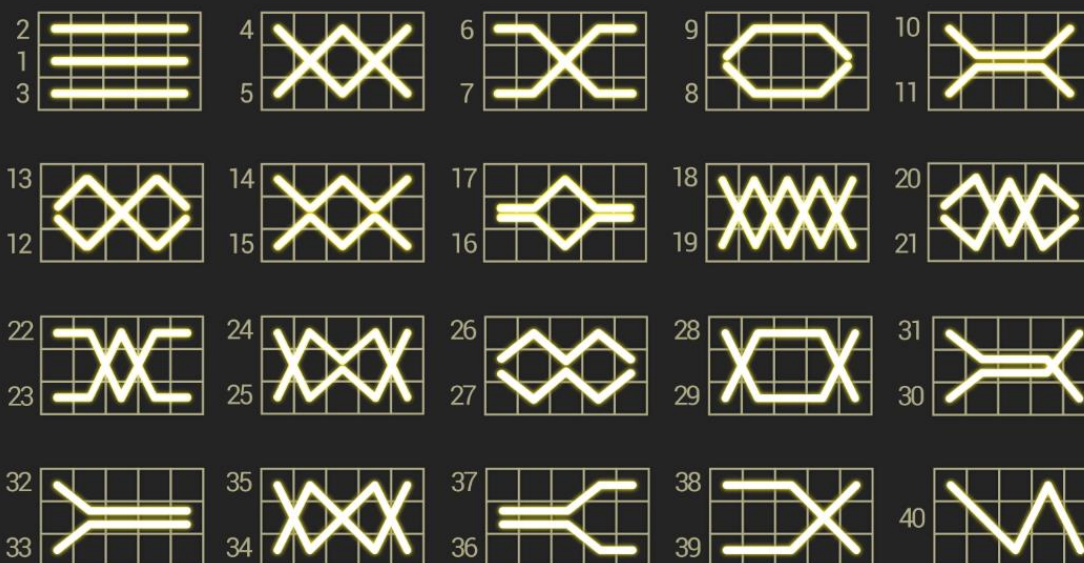

Despre jocuri

1.1. Very Hot 40

Regulile și descrierea jocului Very Hot 40:

- 5 discuri cu 3 linii fiecare;
- 40 linii fixe pentru conectarea simbolurilor;
- Combinația câștigătoare pornește de la primul disc. Celelalte simboluri trebuie să fie aliniat în ordine pe discul 2, 3, etc. (se plătește de la stânga la dreapta), cu excepția simbolului Scatter;
- După câștig, este posibil jocul la dublaj roșu - negru (opțiunea Gamble);
- Când simbolul Trifoi (Wild) apare pe discurile 2, 3 și 4 înlocuiește toate celelalte simboluri cu excepția simbolurilor Scatter;
- Simbolul Stea Albastră (Scatter) acordă câștig în orice poziție pe ecran;
- Simbolul Stea (Scatter) acordă câștig în orice poziție se afla pe discurile 1, 3 și 5;
- Simbolul Trifoi (Wild), pe discurile 2, 3 și 4 înlocuiește toate simbolurile de pe discurile respective cu excepția simbolurilor Scatter (Stea Albastră și Stea Roșie);
- Pe o linie se plătește doar combinația câștigătoare cea mai mare;
- Procentul de plată: **96.45%**
- Frecvența câștigurilor: **23.37%**
- Volatilitate: **Redus**

REGULILE JOCULUI

Toate plățile sunt de la stânga la dreapta, începând cu rola cea mai din stânga, cu excepția simbolurilor scatter. Simbolurile Scatter  se plătesc la orice poziție de pe ecran, iar simbolurile scatter  se plătesc oriunde pe prima, a treia și a cincea rolă. Se plătește doar cel mai mare câștig de pe linia de plată.