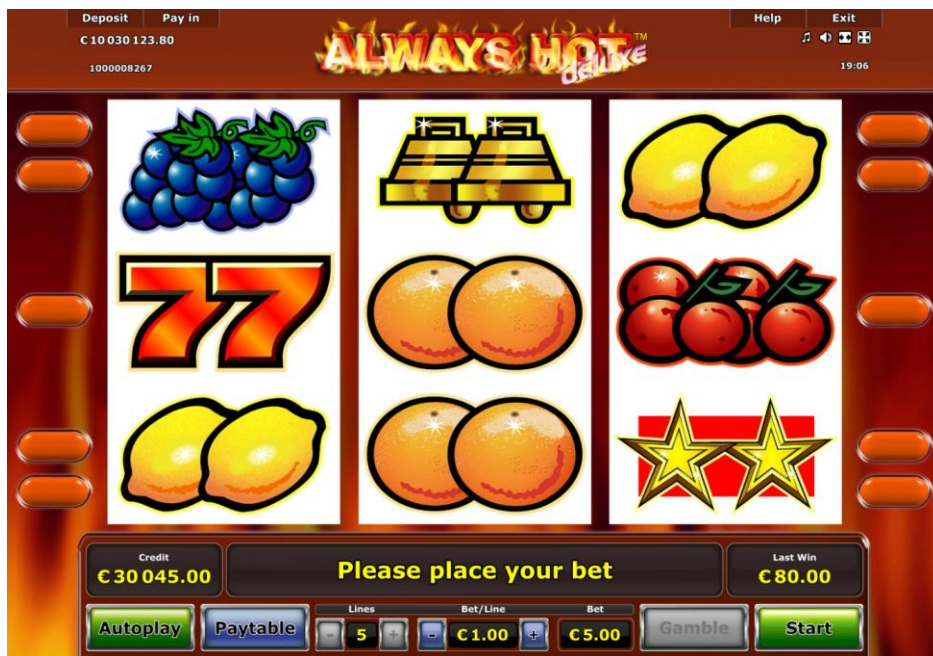

Always Hot™ deluxe

Always Hot™ deluxe SPECIFICAȚIE