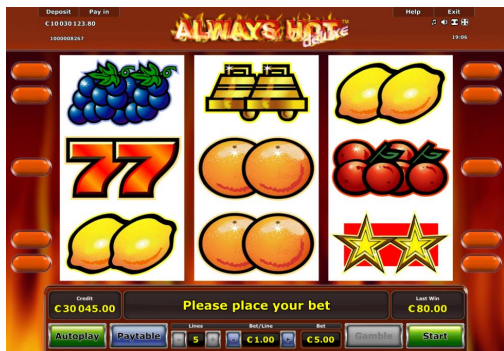

COPIEREA ORICĂREI PĂRȚI ESTE INTERZISĂ!

© 2012, NOVOMATIC AG CONFIDENȚIAL

Despre Always Hot™ deluxe

INFORMAȚII GENERALE						
Tip de joc	Slot video cu 5 linii și 3 role					
Tema	Clasică / Fructe					
RUNDE DE JOC BONUS						
	• Gamble					
PLATĂ						
Frecvența de declanșare (%)	Aprox. 7% cu toate liniile jucate					
Câștig maxim implicit	300 x multiplicatorul de miză					
Jackpot Progresiv	Neadecvat					
Volatilitate	★ ★ ☆ ☆ ☆ ☆☆☆☆☆ ... low volatility, ★★★★★ ... high volatility					
VARIAȚII						
Variații (%)	90	92	94	95	96	97
Profit (%)	90,24	92,29	94,08	95,36	96,12	97,18

DESIGN JOC

Tematică și grafică joc

Bucură-te de acest slot clasic cu 3 role Always Hot™ deluxe! Dacă obții un câștig pe una din cele 5 linii, flăcările izbucnesc, iar contul tău de joc va fi inundat de câștiguri fierbinți.

Joc principal

Obiectivul tău este să obții 3 simboluri corespondente pe o linie de câștig. În jocul obișnuit, combinațiile câștigătoare încep de pe prima rolă din stânga și se derulează pe o linie de câștig activă, înspre dreapta până la ultima rolă. Pentru a câștiga, simbolurile trebuie să nimerescă unele lângă altele pe o linie activă de câștig fără ca alte simboluri să se interpună între ele.