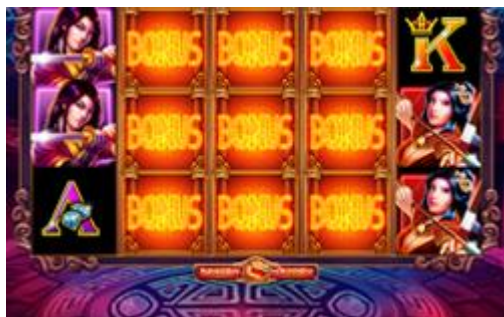

DESIGN JOC

Tematică și grafică joc

Călătorește în Orientul Îndepărtat, alătură-te unuia dintre clanuri și luptă pentru comori imperiale la Dragon Warrior™. La acest slot cu 5 role și 30 de linii, dragonul este un simbol al puterii, forței și al norocului, care te răsplătește cu comori incredibile. Devino Dragon Warrior, adună-ți forțele, utilizând stive de simboluri, strânge comori uriașe și o avere măreață. Stivele de simboluri adiacente pot deveni mega stive și acorda câștiguri pe întreg ecranul!

Joc principal

Obiectivul tău la Dragon Warrior™ este să aliniezi 5 simboluri corespondente de-a lungul uneia dintre cele 30 de linii câștigătoare, care sunt dispuse de la stânga la dreapta. Dragonul este un Wild și funcționează ca un substituent pentru toate simbolurile din joc cu excepția Ușilor Roșii (bonus), crescându-ți astfel șansele de câștig. Dacă Ușile Roșii (Bonus) apar de 7 până la 9 ori pe rolele 2, 3 sau 4 vor fi declanșate până la 32 de jocuri gratuite. Simbolul Dragon și Ușile Roșii (bonus) sunt stivuite pe role. În plus, fiecare joc are un simbol MEGA STIVE selectat aleatoriu, care apare stivuit pe toate rolele.