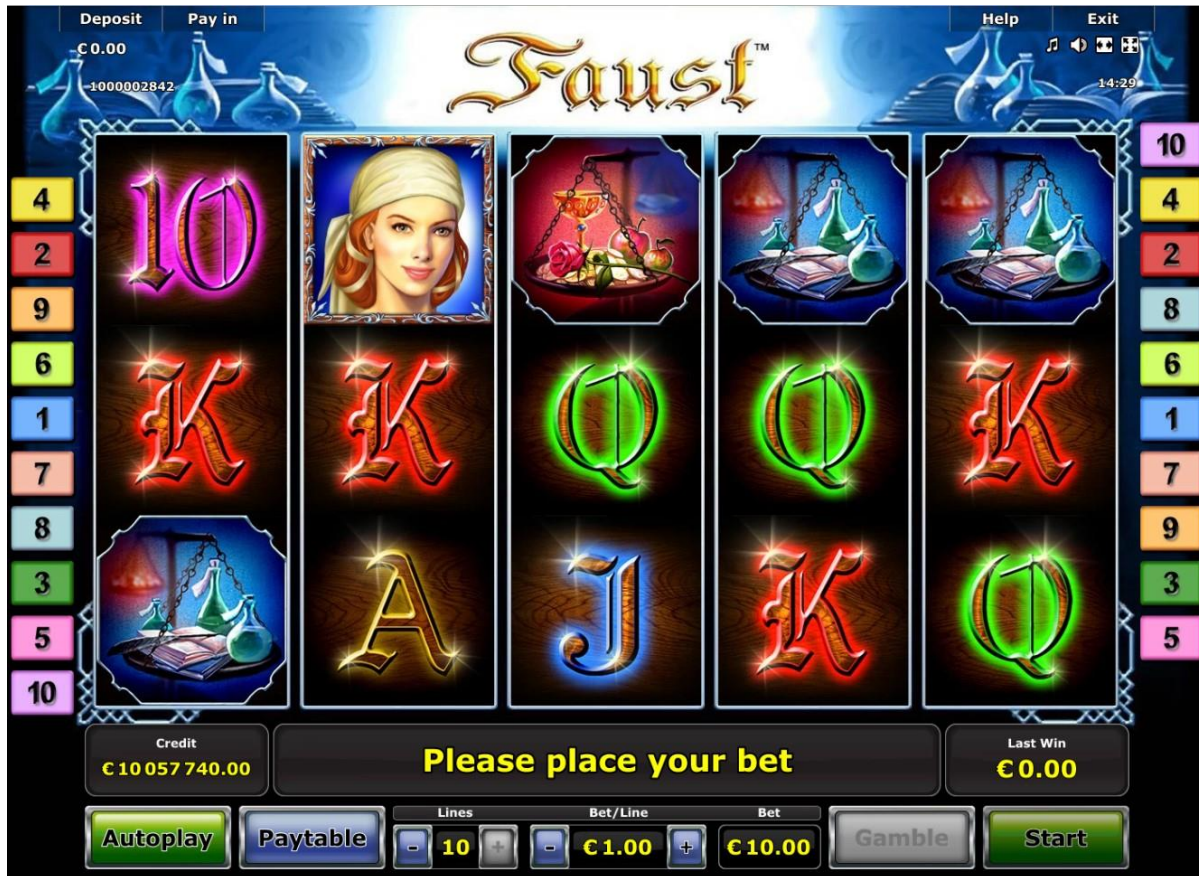

Faust™

NOVOMATIC

green
...tube
NOVOMATIC INTERACTIVE

SPECIFICATIE Faust™

DECLINARE

Toate informațiile tipărite în acest document pot fi modificate fără notificare prealabilă. Deși a fost folosită prudență la compilarea informațiilor conținute în acest document, Novomatic AG nu își asumă responsabilitatea pentru orice încredere în acuratețea informațiilor. Precizia informațiilor poate varia, de asemenea, în funcție de cerințele specifice ale pieței și / sau legislație.

COPIEREA IN ORICE MĂSURĂ ESTE INTERZISĂ!

© 2016, NOVOMATIC AG CONFIDENTIAL