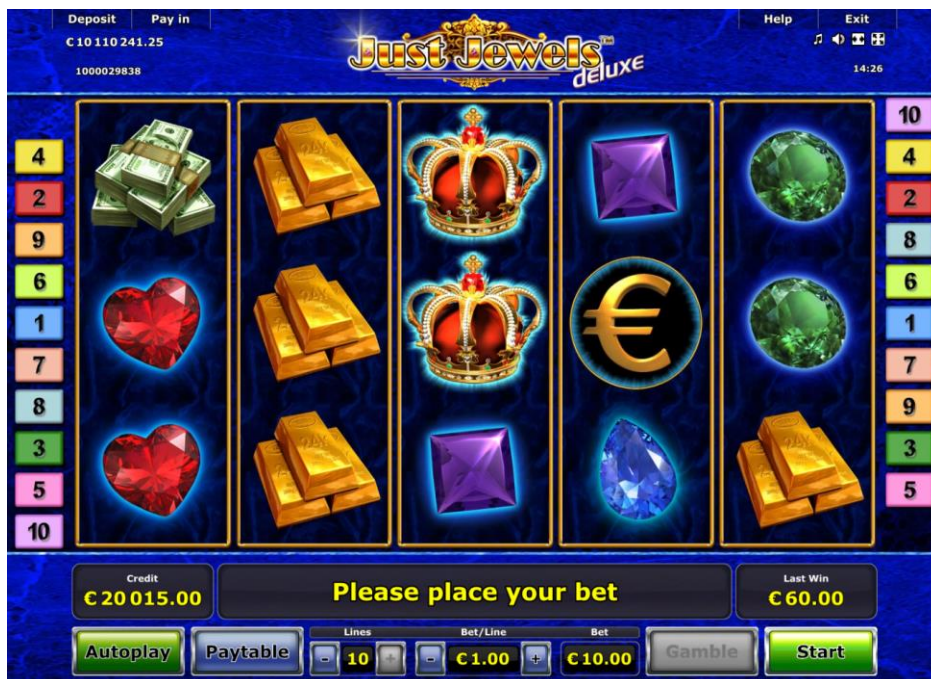

Just Jewels™ deluxe

NOVOMATIC

green
...tube

NOVOMATIC INTERACTIVE

Just Jewels™ deluxe SPECIFICAȚIE

EXONERARE DE RĂSPUNDERE

Toate informațiile afișate în acest document pot fi schimbate fără nicio notificare. Deși informațiile colectate și incluse în acest document au fost analizate cu grijă, Novomatic AG nu își asumă responsabilitatea pentru fiabilitatea și acuratețea informațiilor. Exactitatea informațiilor poate, de asemenea, varia în funcție de cerințele pieței și/sau legislație.

COPIEREA ORICĂREI PĂRȚI ESTE INTERZISĂ!

© 2005, NOVOMATIC AG CONFIDENȚIAL

Despre Just Jewels™ deluxe

INFORMAȚII GENERALE					
Tip de joc	Slot video cu 10 linii, 5 role cu plăți adiacente				
Temă	Bogății, Nestemate				
FUNCTIILE JOCULUI					
	• Simbol Scatter				
PLATĂ					
Câștig maxim implicit	5000 x miza per linie				
Frecvența rezultatelor (%)	Aprox. 18% la 10 de linii jucate				
Jackpot	Neadecvat				
Volatilitate	★ ★ ☆ ☆ ☆ ☆☆☆☆☆ ... low volatility, ★★★★★ ... high volatility				
Variații					
Variații (%)	92	94	95	96	97
Profit (%)	92,22	94,37	95,42	96,23	97,14

DESIGN JOC

Tematică și grafică joc

Dacă dorești diamante și râvnești la stive de bani, atunci Just Jewels™ deluxe este jocul perfect pentru tine. Învârtiți rolele și găsiți combinațiile câștigătoare.

Joc principal

Vă așteaptă zece linii de plată pe cinci role. Modelul câștigător poate începe pe orice rolă și urmează liniile de plată de la stânga la dreapta și vice versa. Simbolul „Euro” este simbolul Scatter și câștigă în orice poziție.