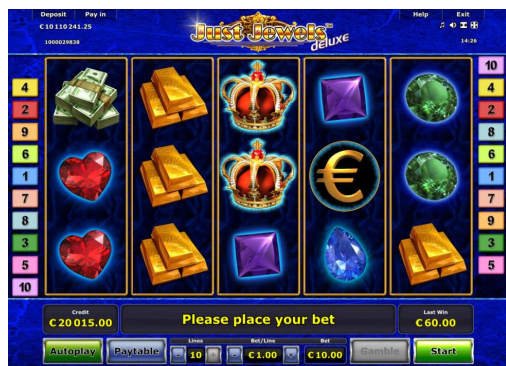

COPIEREA ORICĂREI PĂRȚI ESTE INTERZISĂ!

© 2005, NOVOMATIC AG CONFIDENȚIAL

Despre Just Jewels™ deluxe

INFORMAȚII GENERALE					
Tip de joc	Slot video cu 10 linii, 5 role cu plăți adiacente				
Temă	Bogății, Nestemate				
FUNCTIILE JOCULUI					
	• Simbol Scatter				
PLATĂ					
Câștig maxim implicit	5000 x miza per linie				
Frecvența rezultatelor (%)	Aprox. 18% la 10 de linii jucate				
Jackpot	Neadecvat				
Volatilitate	★ ★ ☆ ☆ ☆ ☆☆☆☆☆ ... low volatility, ★★★★★ ... high volatility				
Variații					
Variații (%)	92	94	95	96	97
Profit (%)	92,22	94,37	95,42	96,23	97,14

DESIGN JOC

Tematică și grafică joc

Dacă dorești diamante și râvnești la stive de bani, atunci Just Jewels™ deluxe este jocul perfect pentru tine. Învârtiți rolele și găsiți combinațiile câștigătoare.

Joc principal

Vă așteaptă zece linii de plată pe cinci role. Modelul câștigător poate începe pe orice rolă și urmează liniile de plată de la stânga la dreapta și vice versa. Simbolul „Euro” este simbolul Scatter și câștigă în orice poziție.