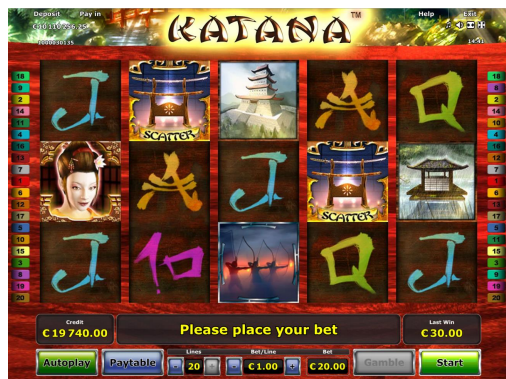

COPIEREA ORICĂREI PĂRȚI ESTE INTERZISĂ!
© 2006, NOVOMATIC AG CONFIDENȚIAL

Despre Katana™

INFORMAȚII GENERALE						
Tip de joc	Slot video cu 20 linii, 5 role și funcția de jocuri gratuite					
Temă	Cultură japoneză străveche					
FUNCTIILE JOCULUI						
	• Jocuri gratuite cu Bonus Shogun					
PLATĂ						
Câștig maxim implicit	Pe o singură linie: 1000 x miza per linie					
Frecvența rezultatelor (%)	Aprox. 26% la 20 de linii jucate					
Jackpot	Neadecvat					
Volatilitate	★ ★ ★ ★ ☆ ☆ ☆ ☆ ☆ ☆ ... low volatility, ★ ★ ★ ★ ★ ... high volatility					
Variații						
Variații (%)	90	92	94	95	96	97
Profit (%)	90,07	92,09	94,09	95,02	96,01	97,03

DESIGN JOC

Tematică și grafică joc

Înțelepciunea de sute de ani a spadasiilor japonezi este întruchipată în slotul Katana™. Explorează lumea samurailor și luptă pentru câștiguri! Animațiile și funcțiile spectaculoase vă vor tăia respirația. Ghidează simbolurile pe poziția corectă de pe role cu ajutorul sabiei katana. Intră în acțiune și fă parte din istorie.

Joc principal

Joacă prin intermediul a 20 de linii de câștig pe 5 role în pădurile Japoniei, pentru a-ți crește câștigurile! Fiecare combinație câștigătoare începe din stânga și se derulează de-a lungul unei linii de câștig, înspre dreapta. Obține 3 sau mai multe simboluri Scatter („Sabie”) pe role pentru a activa 10 învârtiri gratuite. Simbolul „Shogun” substituie orice alt simbol cu excepția simbolului Scatter.