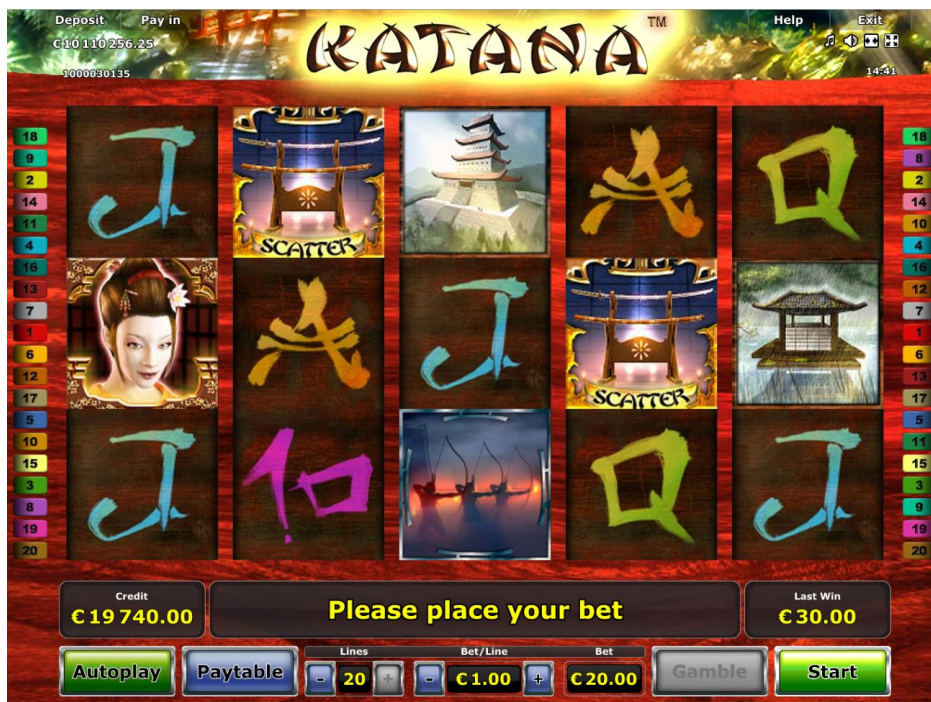

Katana™

NOVOMATIC

green ...tube

NOVOMATIC INTERACTIVE

Katana™

SPECIFICAȚIE

EXONERARE DE RĂSPUNDERE