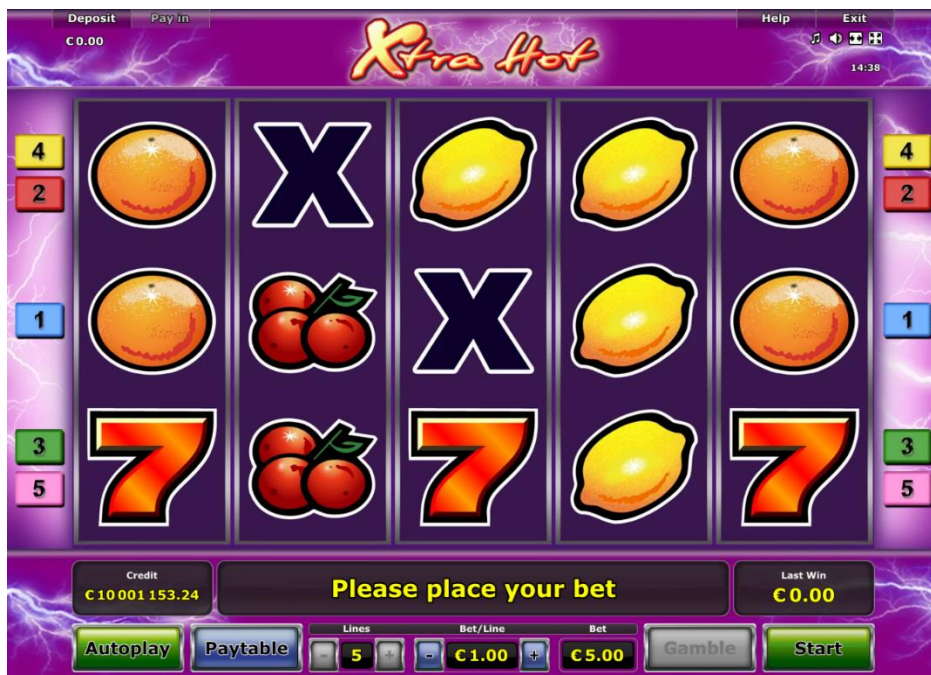

Xtra Hot™

NOVOMATIC

green ...tube

NOVOMATIC INTERACTIVE

Xtra Hot™ SPECIFICAȚIE

EXONERARE DE RĂSPUNDERE

Toate informațiile afișate în acest document pot fi schimbate fără nicio notificare. Deși informațiile colectate și incluse în acest document au fost analizate cu grijă, Novomatic AG nu își asumă responsabilitatea pentru fiabilitatea și acuratețea informațiilor. Exactitatea informațiilor poate, de asemenea, varia în funcție de cerințele pieței și/sau legislație.

COPIEREA ORICĂREI PĂRȚI ESTE INTERZISĂ!
© 2009, NOVOMATIC AG CONFIDENTIAL

Despre Xtra Hot™

INFORMAȚII GENERALE								
Tip de joc	Slot video cu 5 linii fixe și 5 role cu funcție multiplicator							
Temă	Joc clasic cu fructe							
RUNDE DE JOC BONUS								
	<ul style="list-style-type: none"> • Gamble • Funcție multiplicator 							
PLATĂ								
Câștig maxim implicit	Pe o singură linie: 5000 x miza per linie							
Frecvența de declanșare (%)	Aprox. 15% la 5 linii jucate							
Jackpot progresiv	Neadecvat							
Volatilitate	★ ★ ★ ☆ ☆ ☆ ☆ ☆ ☆ ☆ ... low volatility, ★ ★ ★ ★ ★ ... high volatility							
Variații								
Variații (%)	88	90	92	94	95	95.6	96	97
Profit (%)	88.05	90.04	92.12	94.18	95.24	95.66	96.05	97.12

Joc principal

5 linii de plată pe 5 role, precum și multe funcții extra te-ar putea transforma într-un adevărat câștigător! Misiunea ta este să aduci același simbol pe toate cele 5 role. Modelele câștigătoare se derulează de la stânga la dreapta, însă simbolul scatter 'Stea' poate fi distribuit oriunde în câmpul de joc.