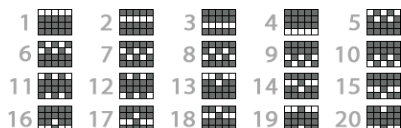

REGULILE JOCULUI

VOLATILITATE ⚡⚡⚡⚡

Jocurile cu volatilitate ridicată plătesc în medie mai rar, însă au o șansă mai mare de a acorda câștiguri mari într-o perioadă scurtă de timp.
Toate simbolurile plătesc de la stânga la dreapta pe liniile active.
Câștigul din Jocurile Gratuite este adăugat la câștigul pe linie.
Toate câștigurile sunt multiplicare cu miza de pe linie.
Toate sumele sunt exprimate ca și câștiguri reale în fise
Numai cel mai mare câștig este plătit pentru fiecare linie.
Atunci când se câștigă pe mai multe linii, toate câștigurile se adaugă la câștigul total.
Câștigul REROTIRI GRATUITE este acordat jucătorului după ce runda se încheie.
Câștigul total pentru runda de Rerotiri Gratuite din istorie conține întregul câștig al ciclului.

RTP-ul teoretic al acestui joc este 94.47%
RTP-ul jocului când folosești ""CUMPĂRĂ ROTIRI GRATUITE"" este 94.53%
RTP alternativ: 89.47%, 95.52 - 95.54%, 96.49 - 96.50%
MIZĂ MINIMĂ: 0,20€
MIZĂ MAXIMĂ: 100,00€

Poți folosi butoanele SPACE și ENTER de pe tastatură pentru a începe și a opri jocul.

Defecțiunile anulează toate plățile și jocurile.

CUM SE JOACĂ

Apasă butoanele sau pentru a schimba valoarea mizei și a deschide meniul de schimbat miza. Alege miza pe care vrei să o joci.

INTERFAȚA DE BAZĂ A JOCULUI

deschide meniul de SETĂRI care conține setări ce afectează modul în care rulează jocul.

deschide pagina cu Informații

Câmpurile CREDIT și MIZĂ arată soldul curent și miza totală.
Apasă pe aceste câmpuri pentru a schimba afișarea valorilor în fise sau cash.

și cresc sau scad miza curentă și deschid meniul de schimbat miza.

pornește jocul

JOC AUTOMAT

deschide meniul de joc automat

MENIUL DE SETĂRI

JOC RAPID – activează modul joc rapid în care rolele pornesc toate în același timp și se opresc cât mai repede posibil

ECRAN INTRODUCERE – pornește/oprește ecranul introductiv

AMBIENT – pornește/oprește sunetul ambiental și muzica jocului

EFACTE SONORE – pornește/oprește efectele sonore din joc

ISTORIC – deschide pagina cu istoricul jocurilor

ECRAN INFORMAȚII

și permit schimbarea paginilor cu informații

închide ecranul cu informații

MENIU MIZĂ

Meniul mizelor afișează numărul de linii disponibile în joc și miza totală curentă, atât în fise cât și cash.

Folosește butoanele și din câmpurile FISE PE LINIE și VALOAREA FISEI pentru a schimba valorile.

Suma maximă de câștig este limitată la 4500x miză. Dacă câștigul total al runde atinge 4500x miză runda se termină imediat, câștigul este