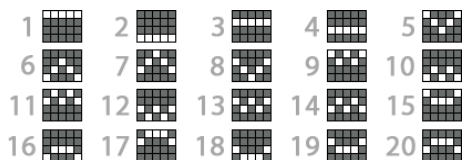

## REGULILE JOCULUI

VOLATILITATE 

Jocurile cu volatilitate ridicată plătesc în medie mai rar, însă au o șansă mai mare de a acorda câștiguri mari într-o perioadă scurtă de timp.

Toate simbolurile plătesc de la stânga la dreapta pe liniile de plată selectate.  
Câștigul din modul de joc special este adăugat la câștigul de pe linia de plată.

Toate câștigurile sunt multiplicare cu miza de bază.

Toate sumele sunt exprimate ca și câștiguri reale în fise

Numai cel mai mare câștig este plătit pentru fiecare linie.

Atunci când se câștigă pe mai multe linii, toate câștigurile se adaugă la câștigul total.