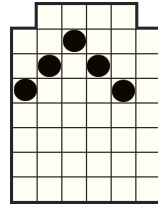

REGULILE JOCULUI

Toate simbolurile plătesc de la stânga la dreapta pe role adiacente începând cu rola din capătul stâng.

	6 - 400 5 - 200 4 - 80 3 - 40 2 - 20		6 - 75 5 - 50 4 - 40 3 - 20		6 - 40 5 - 20 4 - 10 3 - 6		6 - 30 5 - 16 4 - 10 3 - 6		6 - 25 5 - 10 4 - 8 3 - 4
	6 - 25 5 - 10 4 - 8 3 - 4		6 - 20 5 - 10 4 - 8 3 - 4		6 - 20 5 - 8 4 - 4 3 - 2		6 - 20 5 - 8 4 - 4 3 - 2		6 - 20 5 - 8 4 - 4 3 - 2

Moduri de câștig

Acest simbol este WILD și înlocuiește toate simbolurile, exceptând 

SIMBOLUL WILD apare doar pe rolele 2, 3, 4, 5 și 6.

Toate combinațiile câștigătoare care conțin simbolul WILD sunt multiplicare de 2x în modul de bază al jocului și în modul de joc cu rotiri gratuite.