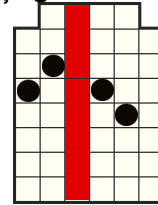

REGULILE JOCULUI

Toate simbolurile plătesc de la stânga la dreapta pe role adiacente începând cu rola din capătul stâng.

	6 - 400 5 - 200 4 - 80 3 - 40 2 - 20		6 - 75 5 - 50 4 - 40 3 - 20		6 - 40 5 - 20 4 - 10 3 - 6		6 - 30 5 - 16 4 - 10 3 - 6		6 - 25 5 - 10 4 - 8 3 - 4
	6 - 25 5 - 10 4 - 8 3 - 4		6 - 20 5 - 10 4 - 8 3 - 4		6 - 20 5 - 8 4 - 4 3 - 2		6 - 20 5 - 8 4 - 4 3 - 2		6 - 20 5 - 8 4 - 4 3 - 2

Moduri de câștig

Acest simbol este WILD și înlocuiește toate simbolurile, exceptând 

SIMBOLUL WILD apare doar pe rolele 2, 3, 4, 5 și 6.

Toate combinațiile câștigătoare care conțin simbolul WILD sunt multiplicare de 2x în modul de bază al jocului și în modul de joc cu rotiri gratuite.