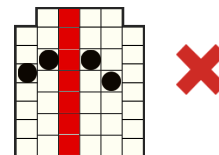

Mammoth Gold Megaways

REGULILE JOCULUI

Toate simbolurile plătesc de la stânga la dreapta pe role adiacente începând cu rola din capătul stâng.

 6 - 100 5 - 50 4 - 30 3 - 20 2 - 10	 6 - 60 5 - 30 4 - 15 3 - 10	 6 - 40 5 - 20 4 - 15 3 - 5	 6 - 20 5 - 15 4 - 10 3 - 5	 6 - 15 5 - 10 4 - 6 3 - 4
 6 - 15 5 - 10 4 - 6 3 - 4	 6 - 12 5 - 8 4 - 5 3 - 3	 6 - 12 5 - 8 4 - 5 3 - 3	 6 - 10 5 - 6 4 - 4 3 - 2	 6 - 10 5 - 6 4 - 4 3 - 2

De modalități de câștig

Acest simbol este WILD și înlocuiește toate simbolurile cu excepția simbolului .

Simbolul WILD apare numai pe rândul de sus.

Câștiguri acordate pentru combinații de simboluri adiacente de la stânga la dreapta de orice mărime.

Rolele 1 și 6 pot avea până la 7 simboluri. Rolele 2, 3, 4 și 5 pot avea până la 6 simboluri împreună cu un alt simbol de pe prima linie. Prima linie de role de la 2 la 5 se rotește independent de la dreapta la stânga. În total numărul maxim de posibile combinații câștigătoare este de 117649.