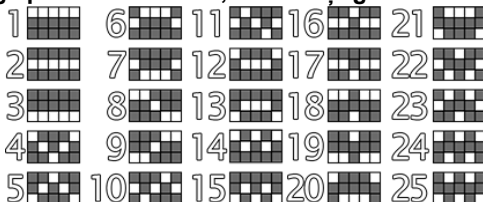

REGULILE JOCULUI

VOLATILITATE ⚡⚡⚡⚡

Jocurile cu volatilitate ridicată plătesc în medie mai rar, însă au o șansă mai mare de a acorda câștiguri mari într-o perioadă scurtă de timp.

Toate simbolurile plătesc de la stânga la dreapta pe liniile active.

Câștigul din Jocurile Gratuite este adăugat la câștigul pe linie.

Toate câștigurile sunt multiplicare cu miza de pe linie.

Toate sumele sunt exprimate ca și câștiguri reale în fise

Numai cel mai mare câștig este plătit pentru fiecare linie.

Atunci când se câștigă pe mai multe linii, toate câștigurile se adaugă la câștigul total.

Poți folosi butoanele **SPACE** și **ENTER** de pe tastatură pentru a începe și a opri jocul.

RTP-ul teoretic al acestui joc este 94.5%

RTP alternativ: 95.5%, 96.51%

Defecțiunile anulează toate plățile și jocurile.

MIZĂ MINIMĂ: 0,25€

MIZĂ MAXIMĂ: 125,00€

CUM SE JOACĂ

Apasă butoanele **SPACE** sau **ENTER** pentru a schimba valoarea mizei și a deschide meniul de schimbat miza. Alege miza pe care vrei să o joci.

INTERFAȚA DE BAZĂ A JOCULUI

deschide meniul de **SETĂRI** care conține setări ce afectează modul în care rulează jocul.

deschide pagina cu **Informații**

Câmpurile **CREDIT** și **MIZĂ** arată soldul curent și miza totală.

Apasă pe aceste câmpuri pentru a schimba afișarea valorilor în fise sau cash.

și **+** cresc sau scad miza curentă și deschid meniul de schimbat miza.

pornește jocul

JOC AUTOMAT

deschide meniul de joc automat

MENIUL DE SETĂRI

JOC RAPID – activează modul joc rapid în care rolele pornesc toate în același timp și se opresc cât mai repede posibil

ECRAN INTRODUCERE – pornește/oprește ecranul introductiv

AMBIENT – pornește/oprește sunetul ambiental și muzica jocului

EFACTE SONORE – pornește/oprește efectele sonore din joc

ISTORIC – deschide pagina cu istoricul jocurilor

ECRAN INFORMAȚII

și

permit schimbarea paginilor cu informații

închide ecranul cu informații

MENIU MIZĂ

Meniul mizelor afișează numărul de linii disponibile în joc și miza totală curentă, atât în fise cât și cash.

Folosește butoanele **SPACE** și **ENTER** din câmpurile **FISE PE LINIE** și **VALOAREA FISEI** pentru a schimba valorile.

Suma maximă de câștig este limitată la 5000x miză. Dacă câștigul total al rundei atinge 5000x miză runda se termină imediat, câștigul este