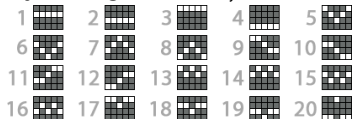

REGULILE JOCULUI

VOLATILITATE

Jocurile cu volatilitate ridicată plătesc în medie mai rar, însă au o șansă mai mare de a acorda câștiguri mari într-o perioadă scurtă de timp.

Toate simbolurile plătesc de la stânga la dreapta pe liniile active.

Toate câștigurile sunt multiplicare cu miza de pe linie.

Câștigurile din runda de Jocuri Gratuite și din runda bonus sunt adăugate la câștigul pe linie.

Toate sumele sunt exprimate ca și câștiguri reale în fise.

Numai cel mai mare câștig este plătit pentru fiecare linie.

Atunci când se câștigă pe mai multe linii, toate câștigurile se adaugă la câștigul total.

Câștigurile din jocurile gratuite se acordă jucătorului la finalul runde.

Istoricul câștigurilor din jocurile gratuite conține toate câștigurile ciclului de joc.

RTP-ul teoretic al acestui joc este 94.43%

RTP alternativ: 95.28%, 96.44%

RTP-ul jocului când folosești "CUMPĂRĂ ROTIRI GRATUITE" este 94.35%

RTP alternativ: 95.34%, 96.33%

MIZĂ MINIMĂ: 0,20€

MIZĂ MAXIMĂ: 100,00€

Poți folosi butoanele SPACE și ENTER de pe tastatură pentru a începe și a opri jocul.

Defecțiunile anulează toate plățile și jocurile.

CUM SE JOACĂ

Apasă butoanele sau pentru a schimba valoarea mizei și a deschide meniul de schimbat miza. Alege miza pe care vrei să o joci.

INTERFAȚA DE BAZĂ A JOCULUI

deschide meniul de SETĂRI care conține setări ce afectează modul în care rulează jocul.

deschide pagina cu Informații

Câmpurile CREDIT și MIZĂ arată soldul curent și miza totală.

Apasă pe aceste câmpuri pentru a schimba afișarea valorilor în fise sau cash.

și cresc sau scad miza curentă și deschid meniul de schimbat miza.

pornește jocul

deschide meniul de joc automat

MENIUL DE SETĂRI

JOC RAPID – activează modul joc rapid în care rolele pornesc toate în același timp și se opresc cât mai repede posibil

ECRAN INTRODUCERE – pornește/oprește ecranul introductiv

AMBIENT – pornește/oprește sunetul ambiental și muzica jocului

EFECTE SONORE – pornește/oprește efectele sonore din joc

ISTORIC – deschide pagina cu istoricul jocurilor

ECRAN INFORMAȚII

și

permit schimbarea paginilor cu informații

închide ecranul cu informații

MENIU MIZĂ

Meniul mizelor afișează numărul de linii disponibile în joc și miza totală curentă, atât în fise cât și cash.

Folosește butoanele și din câmpurile FISE PE LINIE și VALOAREA FISEI pentru a schimba valorile.

Suma maximă de câștig este limitată la 3000x miză. Dacă câștigul total