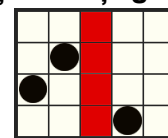

Toate simbolurile plătesc de la stânga la dreapta pe role adiacente începând cu rola din capătul stâng.

5 - 100
4 - 40
3 - 20

5 - 25
4 - 15
3 - 10

5 - 15
4 - 10
3 - 5

5 - 10
4 - 5
3 - 3

5 - 10
4 - 5
3 - 3

5 - 5
4 - 3
3 - 2

5 - 5
4 - 3
3 - 2

5 - 5
4 - 3
3 - 2

5 - 5
4 - 3
3 - 2

5 - 5
4 - 3
3 - 2

Acesta este simbolul WILD și substituie toate simbolurile cu excepția simbolurilor BONUS și ARTIFICII.
Simbolul WILD apare pe rolele 2, 3 și 4.

1024 modalități de câștig

Câștiguri acordate pentru combinații de simboluri adiacente de la stânga la dreapta

MODUL DE JOC WILD SWITCH

În timpul modului de bază de joc sau a modului cu rotiri gratuite, oricând 6 sau mai multe simboluri ce ofera la fel apar oriunde pe rolele 2, 3 sau 4 ele se transforma în SIMBOLURI WILD.

ROATA CU ROTIRI GRATUITE

Acesta este simbolul BONUS. El apare pe rolele 2, 3 și 4.
Lovește 3 simboluri BONUS pentru a declanșa ROATA BONUS CU ROTIRI GRATUITE.

Când începe rundă apare o ROATĂ A NOROCULUI ce conține valorile monezilor exprimate în multiplicatori din câștigul total, jackpot fix GRAND, MAJOR, MINOR, MINI sau între 6 și 50 de ROTIRI GRATUITE. Roată se învârtă și se oprește pe un premiu. Dacă se oprește pe un simbol cu bani sau jackpot suma respectivă este acordată, valorile de pe roată sunt mărite și roată se învârtă din nou.