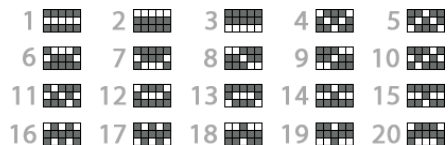

Multiplicator de 20x - Mod normal de joc

Multiplicator de 25x-Șansa de a câștiga ROTIRI GRATUITE în mod normal este dublată. Mai multe simboluri SCATTER sunt prezente pe role.

**CÂȘTIG MAX**

Câștigul maxim este limitat la 5.000 miză atât în jocul de bază când și în timpul rotirilor gratuite. Dacă câștigul total al unei RUNDE DE ROTIRI GRATUITE ajunge la 5.000 miza, runda se termină imediat, câștigul este acordat iar restul rotirilor gratuite sunt pierdute.

## REGULILE JOCULUI

**VOLATILITATE** ⚡⚡⚡⚡

Jocurile cu volatilitate ridicată plătesc în medie mai rar, însă au o șansă mai mare de a acorda câștiguri mari într-o perioadă scurtă de timp.

Toate simbolurile plătesc de la stânga la dreapta pe liniile active.

Câștigul din Jocurile Gratuite este adăugat la câștigul pe linie.

Toate câștigurile sunt multiplicare cu miza de pe linie.

Toate sumele sunt exprimate ca și câștiguri reale în fise  
Atunci când se câștigă pe mai multe linii, toate câștigurile se adaugă la câștigul total.