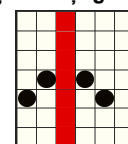

The Money Men Megaways

REGULILE JOCULUI

Toate simbolurile plătesc de la stânga la dreapta pe role adiacente începând cu rola din capătul stâng.

Acest simbol este WILD și înlocuiește toate simbolurile.
Apare pe rolele 2, 3, 4 și 5.

De modalități de câștig

Câștiguri acordate pentru combinații de simboluri adiacente de la stânga la dreapta de orice mărime.
Rolele 1 și 6 pot avea până la 7 simboluri. În total numărul maxim posibil de moduri de câștig este 117649.