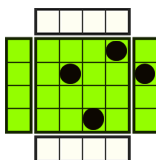

**REGULILE JOCULUI**

Toate simbolurile plătesc de la stânga la dreapta, de la dreapta la stânga, de sus în jos și de jos în sus, pe role adiacente, începând de la o rolă exterioară.

6 - 30  
5 - 15  
4 - 10

6 - 18  
5 - 12  
4 - 8

6 - 12  
5 - 9  
4 - 6

6 - 10  
5 - 7  
4 - 4

6 - 8  
5 - 5  
4 - 3

6 - 5  
5 - 3  
4 - 2

6 - 5  
5 - 3  
4 - 2

6 - 5  
5 - 3  
4 - 2

6 - 4  
5 - 2  
4 - 1

6 - 4  
5 - 2  
4 - 1

6 - 4  
5 - 2  
4 - 1

**Modalități de câștig**

Câștigurile oferite de la stânga la dreapta, de la dreapta la stânga, de sus în jos și de jos în sus, pentru combinații de simboluri adiacente.  
Rola 1 și rola 6 au câte 4 simboluri, rolele de la 2 la 5 au câte 6 simboluri.  
În total, numărul maxim de posibile combinații de câștig este de 16384.

Acest simbol este WILD și înlocuiește toate simbolurile cu excepția simbolului .

Simbolul WILD apare pe toate rolele.

În timpul jocului de bază, simbolul WILD dispăre normal ca parte a colapsării.  
În timpul runde de rotiri gratuite, simbolul WILD rămâne pe ecran până la sfârșitul fiecărei secvențe de colapsare.