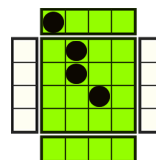

**REGULILE JOCULUI**

Toate simbolurile plătesc de la stânga la dreapta, de la dreapta la stânga, de sus în jos și de jos în sus, pe role adiacente, începând de la o rolă exterioară.

6 - 30  
5 - 15  
4 - 10

6 - 18  
5 - 12  
4 - 8

6 - 12  
5 - 9  
4 - 6

6 - 10  
5 - 7  
4 - 4

6 - 8  
5 - 5  
4 - 3

6 - 5  
5 - 3  
4 - 2

6 - 5  
5 - 3  
4 - 2

6 - 5  
5 - 3  
4 - 2

6 - 4  
5 - 2  
4 - 1

6 - 4  
5 - 2  
4 - 1

6 - 4  
5 - 2  
4 - 1

**Modalități de câștig**

Câștigurile oferite de la stânga la dreapta, de la dreapta la stânga, de sus în jos și de jos în sus, pentru combinații de simboluri adiacente.  
Rola 1 și rola 6 au câte 4 simboluri, rolele de la 2 la 5 au câte 6 simboluri.  
În total, numărul maxim de posibile combinații de câștig este de 16384.

Acest simbol este WILD și înlocuiește toate simbolurile cu excepția simbolului .

Simbolul WILD apare pe toate rolele.

În timpul jocului de bază, simbolul WILD dispăre normal ca parte a colapsării.  
În timpul runde de rotiri gratuite, simbolul WILD rămâne pe ecran până la sfârșitul fiecărei secvențe de colapsare.