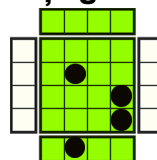

**REGULILE JOCULUI**

Toate simbolurile plătesc de la stânga la dreapta, de la dreapta la stânga, de sus în jos și de jos în sus, pe role adiacente, începând de la o rolă exterioară.

6 - 30  
5 - 15  
4 - 10

6 - 18  
5 - 12  
4 - 8

6 - 12  
5 - 9  
4 - 6

6 - 10  
5 - 7  
4 - 4

6 - 8  
5 - 5  
4 - 3

6 - 5  
5 - 3  
4 - 2

6 - 5  
5 - 3  
4 - 2

6 - 5  
5 - 3  
4 - 2

6 - 4  
5 - 2  
4 - 1

6 - 4  
5 - 2  
4 - 1

6 - 4  
5 - 2  
4 - 1

**Modalități de câștig**

Câștigurile oferite de la stânga la dreapta, de la dreapta la stânga, de sus în jos și de jos în sus, pentru combinații de simboluri adiacente.  
Rola 1 și rola 6 au câte 4 simboluri, rolele de la 2 la 5 au câte 6 simboluri.  
În total, numărul maxim de posibile combinații de câștig este de 16384.

Acest simbol este WILD și înlocuiește toate simbolurile cu excepția simbolului .

Simbolul WILD apare pe toate rolele.

În timpul jocului de bază, simbolul WILD dispăre normal ca parte a colapsării.  
În timpul runde de rotiri gratuite, simbolul WILD rămâne pe ecran până la sfârșitul fiecărei secvențe de colapsare.