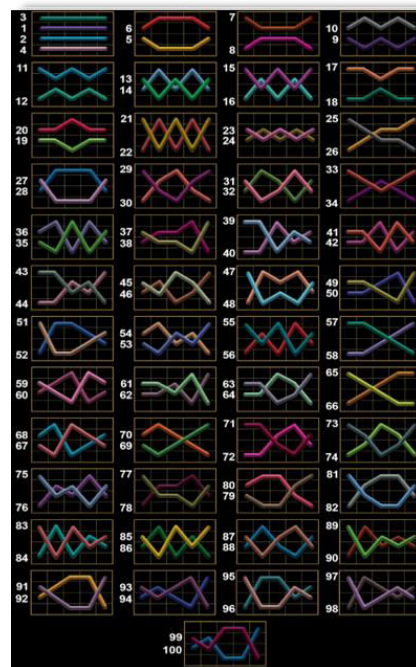

100 Super Hot (6 Role)

100 Super Hot (6 role) este un joc video de tip slot cu 100 de linii. Se joacă întotdeauna pe 100 de linii fixe.

Tabel de plăți

Figure	x3	x4	x5	x6
CHERRY	5	30	120	300
LEMON	5	30	120	300
ORANGE	5	30	120	300
PLUM	10	40	150	400
WATERMELON	10	40	150	400
GRAPES	15	60	250	600
WILD	50	200	500	2000
SCATTER	5	20	200	500

Linii de plată și reguli

Toate plățile se fac pentru combinații de același fel. Câștigurile pe linie se plătesc în ambele direcții: de la stânga la dreapta și de la dreapta la stânga. Se pot obține maximum două câștiguri per linie (unul de la stânga la dreapta și unul de la dreapta la stânga). Se poate obține un singur câștig în aceeași direcție per linie. Când există două câștiguri în aceeași direcție pe o linie, se plătește doar câștigul cel mai mare. Când există două câștiguri egale în aceeași direcție pe o linie, se plătește doar câștigul liniei mai lungi.

Acest joc este aleatoriu, iar îndemânarea sau talentul jucătorului nu afectează rezultatele.

Simboluri și funcții bonus

Simbolul Wild

Apare doar pe rolele 2, 3, 4 și 5. Înlocuiește toate simbolurile de pe aceeași rolă, cu excepția simbolurilor Scatter.

Simbolul Scatter

Apare pe rolele 2, 3, 4 și 5, în orice poziție. Doar combinațiile de 3 sau 4 simboluri Scatter sunt câștigătoare.

RTP: 96.53%