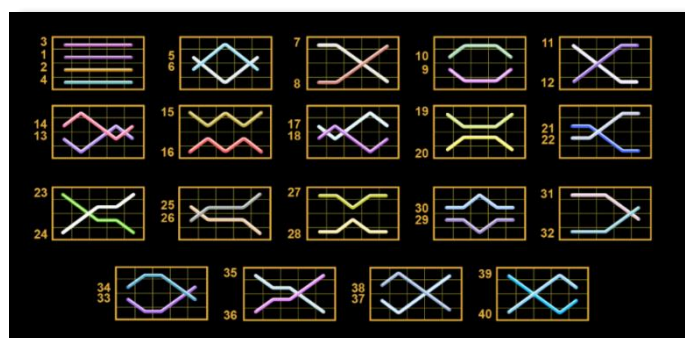

RTP: 96.50%

40 Burning Hot Bell Link

40 Burning Hot Bell Link este un slot video cu 40 de linii. Jucătorul nu poate alege un alt număr de linii pe care să parieze. Jocul se joacă întotdeauna pe 40 de linii.

Linii de plată și reguli

Toate plățile se acordă pentru combinații de simboluri de același fel. Toate plățile se acordă de la stânga la dreapta pe rolele adiacente, pe liniile selectate, începând cu rola din extrema stângă, cu excepția simbolurilor Scatter. Câștigurile Scatter se adaugă câștigurilor de pe liniile de plată. Se plătesc doar câștigurile cele mai mari de pe linia de plată și/sau Scatter. Câștigurile de linie sunt multiplicare cu numărul multiplicatorului de pariu. Câștigurile Scatter sunt multiplicare cu pariul total. Câștigurile sunt plătite după extinderea simbolului Wild. Câștigurile simultane de pe liniile de plată diferite sunt însumate. Jocul este aleatoriu, iar abilitățile și dexteritatea jucătorului nu îi afectează rezultatele.

Wild (Trifoi)

Apare doar pe rolele 2, 3 și 4. Înlocuiește toate simbolurile de pe rola sa cu excepția simbolurilor Scatter și Clopot.

Scatter (Stea)

Apare doar pe rolele 1, 3 și 5. Doar combinațiile de 3 simboluri Scatter pe orice poziție de pe ecran sunt câștigătoare.