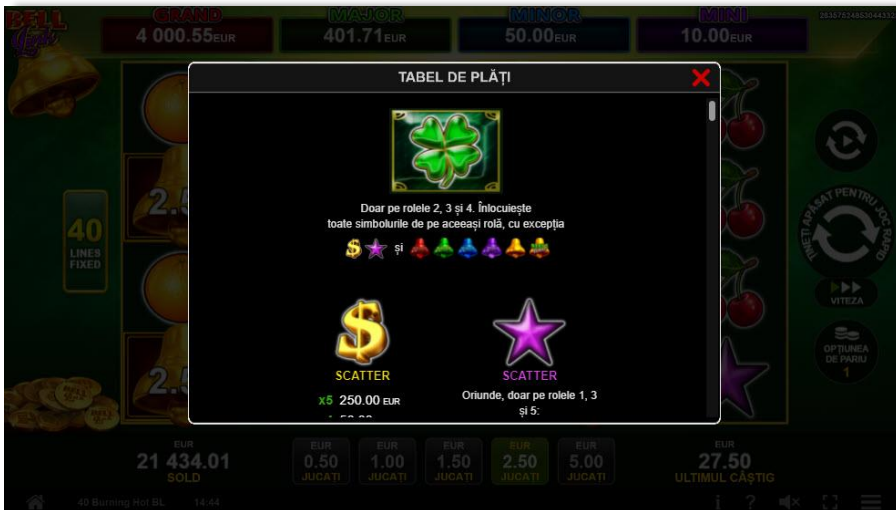

Regulile jocului

Regulile jocului sunt afișate făcând clic pe butonul **i**. Ecranul afișează combinațiile câștigătoare, plățile jocului și regulile jocului. Plățile sunt afișate în credite sau în unități monetare, în funcție de alegerea jucătorului, și se schimbă în funcție de pariul selectat de jucător.