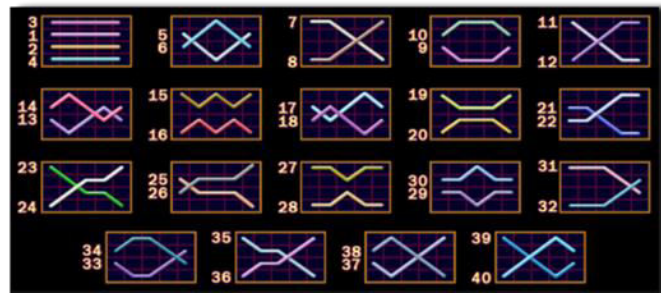

# 40 Super Fruits Bell Link

40 Super Fruits Bell Link este un joc video de tip slot cu 40 de linii. Se joacă întotdeauna pe 40 de linii fixe.

## Tabel de plăți

Figure	x3	x4	x5
CHERRY	5	20	100
ORANGE	5	20	100
LEMON	5	20	100
PLUM	10	40	200
WATERMELON	10	40	200
GRAPES	20	80	400
WILD	40	400	1000
SCATTER	5	20	100

## Linii de plată și reguli

Toate plățile se fac pentru combinații de același fel. Toate plățile se fac de la stânga la dreapta pe role adiacente, pe liniile selecționate, începând cu rola din extremitatea stângă, cu excepția simbolurilor scatter. Câștigurile scatter se adaugă la câștigurile liniilor de plată. Se plătește doar cea mai valoroasă linie de plată și/sau câștiguri scatter. Câștigurile liniilor sunt înmulțite cu numărul multiplicatorului de pariu. Câștigurile scatter se înmulțesc cu pariul total. Câștigurile simultane pe diferite linii de plată se însumează. Acest joc este aleatoriu, iar îndemânarea sau talentul jucătorului nu afectează rezultatele.

### Simbolul Scatter

Apare pe toate rolele. Sunt câștigătoare doar combinațiile de 3, 4 sau 5 simboluri , în orice poziție de pe ecran.

**RTP: 96.50%**