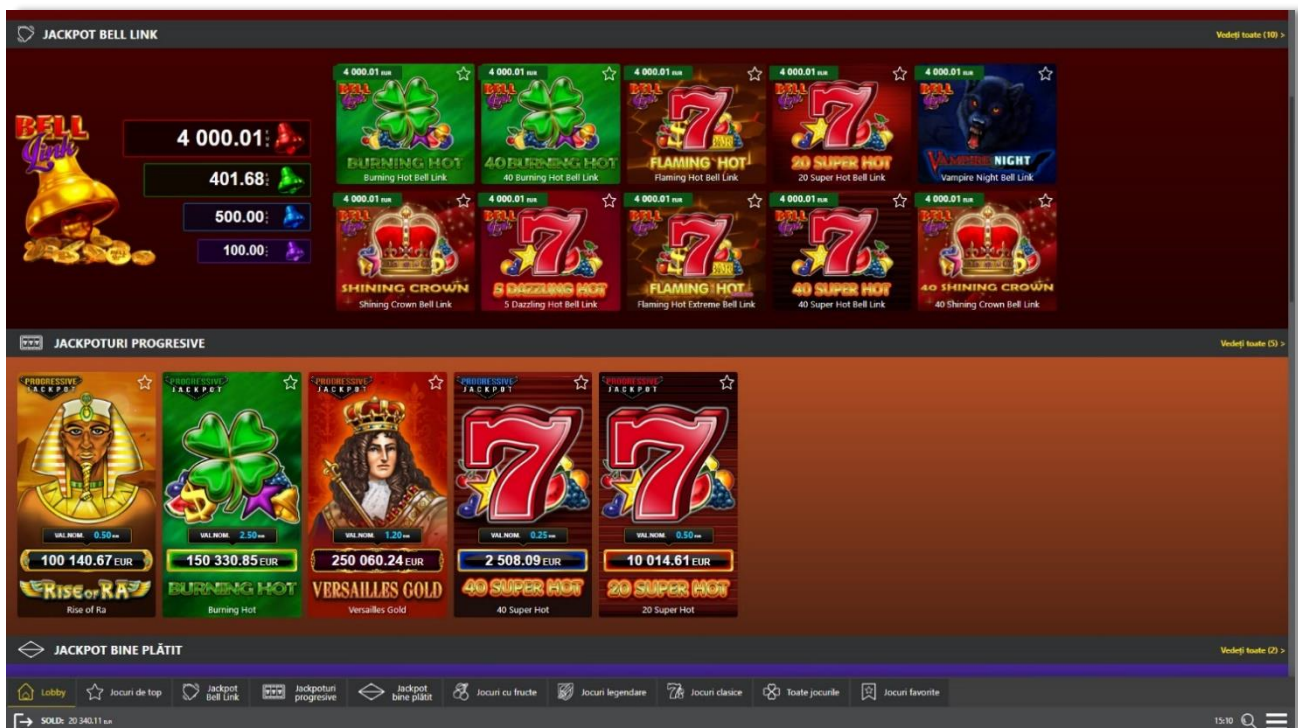

Meniuri, moduri și funcții suplimentare

Ecranul pentru selectarea jocurilor

Ecranul pentru selectarea jocurilor este afișat făcând clic pe butonul . Făcând clic pe butonul unui joc se deschide jocul respectiv.

Sunt afișate următoarele informații pe butoanele jocului: suma jackpotului acumulat pentru valoarea nominală respectivă, afișată și pe butonul jocului; numele jocului, precum și opțiunea de a adăuga/elimina jocul respectiv din Favorite. Următoarele butoane sunt afișate în meniul de navigare aflat în partea de jos a ecranului, care, dacă sunt apășate, deschid paginile grupurilor de jocuri respective:

- **Toate jocurile** – deschide o pagină pe care sunt afișate toate jocurile;
- **Topul jocurilor** – deschide o pagină pe care sunt afișate cele mai jucate jocuri;
- **Jackpot Bell Link** – deschide o pagină pe care sunt afișate toate jocurile Bell Link;
- **Jackpot progresiv** – deschide o pagină pe care sunt afișate toate jocurile cu jackpot progresiv;
- **Jocuri favorite** – deschide o pagină pe care sunt afișate jocurile selectate de jucător pentru a fi adăugate în lista de favorite;
- **Căutare** – deschide o pagină ce conține un câmp de căutare în care jucătorul poate căuta un anumit joc.

Ecranul pentru selectarea jocurilor afișează și soldul curent al jucătorului, ora exactă a jucătorului și un buton de ieșire din ecranul pentru selectarea jocurilor.