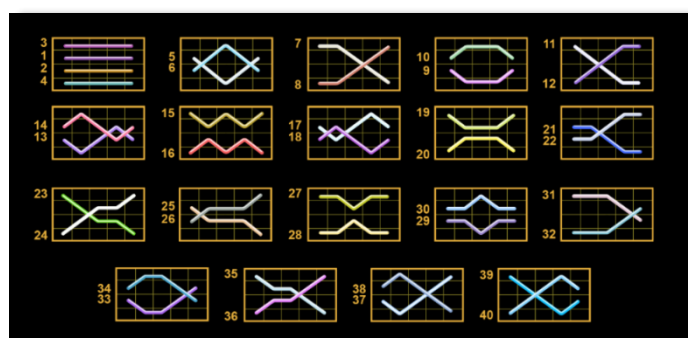

#### **Accesul la parametrii variabili**

- Meniul setărilor generale
- Setări pariu
- Setările jocului automat

RTP: 95.81%

# 40 Super Hot

**40 Super Hot** este un slot video cu 40 de linii. Jucătorul nu poate alege un alt număr de linii pe care să parieze. Jocul se joacă întotdeauna pe 40 de linii.

## Linii de plată și reguli

Toate plățile se acordă pentru combinații de simboluri de același fel. Toate plățile se acordă de la stânga la dreapta pe rolele adiacente, pe liniile selectate, începând cu rola din extrema stângă, cu excepția simbolurilor Scatter. Câștigurile Scatter se adaugă câștigurilor de pe liniile de plată. Se plătesc doar câștigurile cele mai mari de pe linia de plată și/sau Scatter. Câștigurile de linie sunt multiplicare cu pariul total plasat pe linia câștigătoare. Câștigurile Scatter sunt multiplicare cu pariul total. Câștigurile simultane de pe liniile de plată diferite sunt însumate. Jocul este aleatoriu, iar abilitățile și dexteritatea jucătorului nu îi afectează rezultatele.