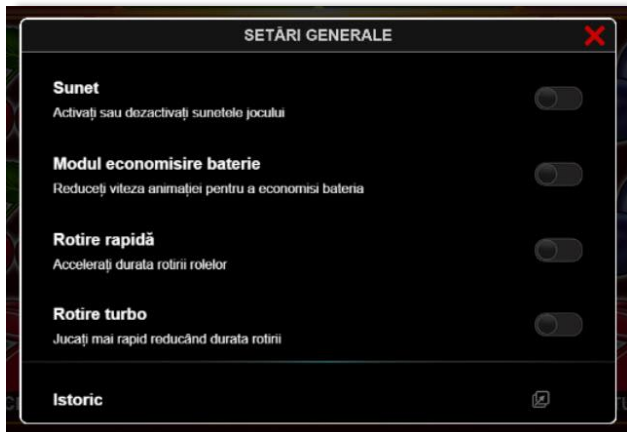

Accesul la parametrii variabili

Meniul setărilor generale