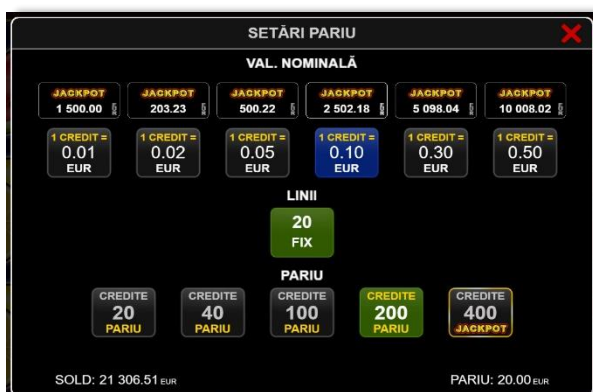

### Meniul setărilor generale

Afișează setările sunetului, modul de economisire a bateriei, rotirea rapidă și turbo. Pentru dispozitivele mobile există o setare suplimentară pentru activarea modului **Mâna stângă**.

### Setări pariuri

Afișează setările valorii nominale/opțiunilor de pariu (în funcție dacă jucătorul a ales să joace în unități monetare sau în credite), pariu și liniile de pariere. Jucătorul poate schimba valoarea nominală/opțiunea de pariu și pariul selectând opțiunea preferată. În cazul în care jocul nu este cu linii fixe, se poate schimba și numărul de linii pentru pariere. Valorile curente ale soldului jucătorului și pariul pot fi afișate și în partea de jos a ecranului.

**Notă:** În jocurile cu un nivel de jackpot progresiv, deasupra fiecărei valori nominale/opțiuni de pariu, este afișată valoarea jackpotului aferent care poate fi câștigat selectând această valoare nominală/opțiune de pariu.