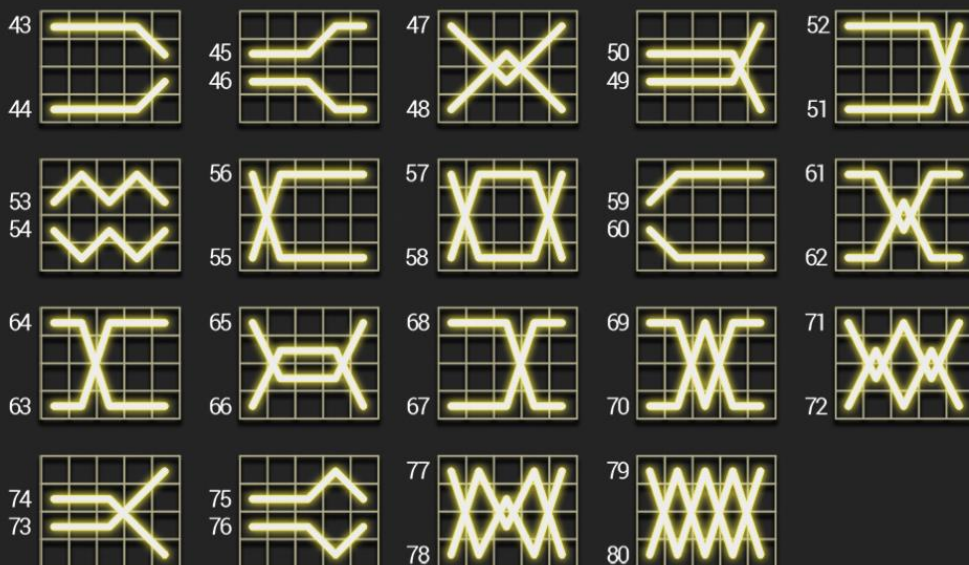

Descrierea jocului
21.09.2020

x5: 40.00
x4: 8.00
x3: 4.00

x5: 200.00
x4: 80.00
x3: 8.00

x5: 40.00
x4: 8.00
x3: 4.00

x5: 80.00
x4: 16.00
x3: 4.00

Înlocuiește
toate
simbolurile,
cu excepția
simbolului
"Scatter"

x5: 20.00
x4: 4.00
x3: 2.00

Scatter

x5: 20.00
x4: 4.00
x3: 2.00

x5: 8000.00
x4: 320.00
x3: 80.00

x5: 20.00
x4: 4.00
x3: 2.00