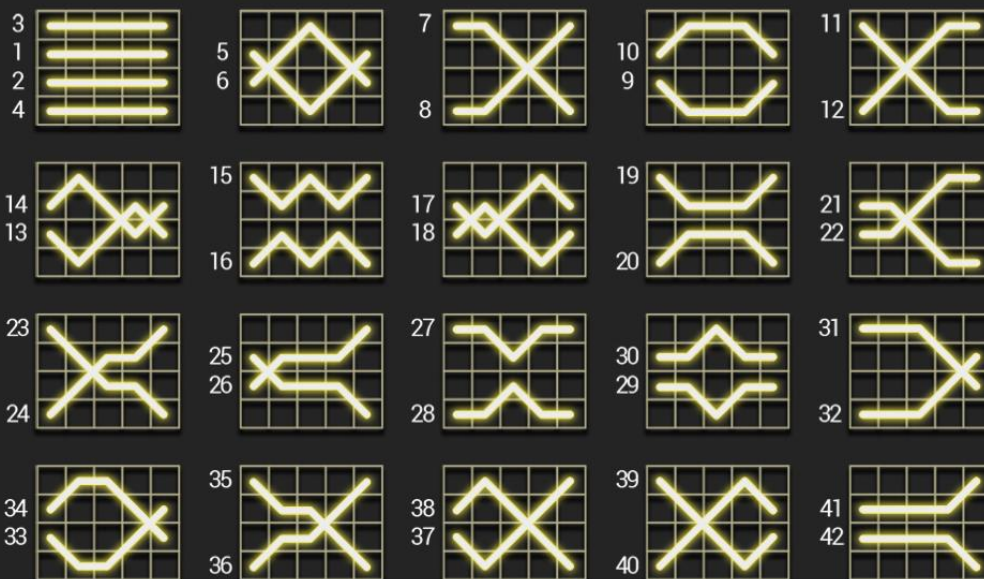

Despre jocuri

Crystal Hot 80 are următoarele caracteristici/reguli:

- 5 discuri cu 4 rânduri fiecare;
- 80 linii fixe ce conectează simbolurile;
- Jucătorul poate miza doar pe 80 de linii (liniile sunt fixe);
- După atribuirea unui câștig este posibil jocul la dublaj roșu-negru (opțiunea "Gamble");
- Combinația pe linia câștigătoare începe de la primul disc din stânga. Celelalte simboluri trebuie să fie aliniate pe linia câștigătoare în ordine pe următoarele discuri (de la stânga la dreapta);
- Simbolurile se pot repeta pe disc;
- Șapte este simbolul "wild" și poate înlocui toate celelalte simboluri cu excepția simbolului stea ("Scatter");
- Procentul de plată: **96.58%**
- Frecvența câștigurilor: **20.812%**
- Volatilitate: **Redus**

REGULILE JOCULUI

Toate câștigurile sunt plătite de la stânga la dreapta, cu excepția 🌟. Profiturile cu sketerii sunt multiplicare cu valoarea pariului. Numai cel mai mare câștig este plătit pe linia câștigătoare.

JACKPOT-URILE

Premiile misterioase ale Jackpoturilor sunt afisate pe ecran si sunt compuse din premii fixe si increment. La începutul fiecărei rând de joc de bază, un anumit procent din pariu va fi direcționat către jackpot, apoi se majorează incrementul și se atribuie misteriosul jackpot la întâmplare.