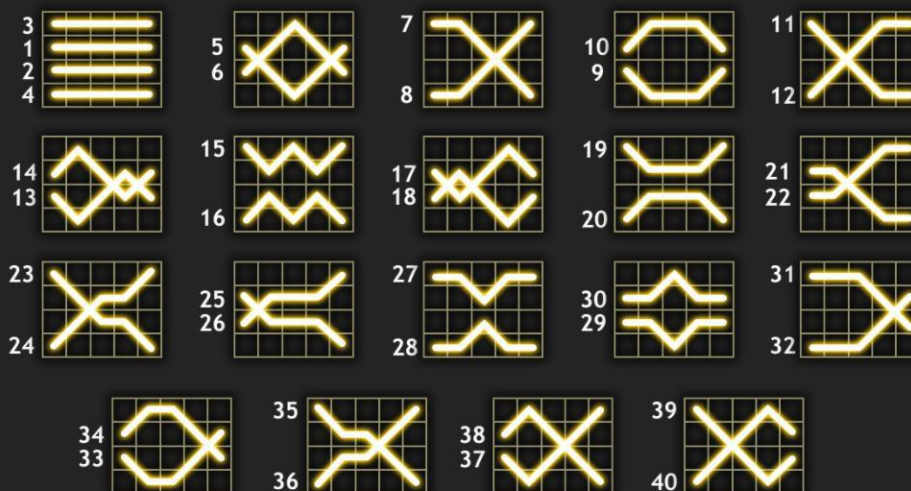

Turbo Hot 40

Jocul Turbo Hot 40 are următoarele reguli:

1. 5 reel-uri cu câte 4 rânduri.
2. 40 de linii pentru conectarea simbolurilor.
3. Un jucător poate juca doar pe 40 de linii (liniile sunt fixe).
4. După ce câștigi, este posibil să joci jocul roșu-negru (opțiunea Gamble).
5. Linia câștigătoare este vizualizată începând cu primul reel. Celelalte simboluri trebuie să meargă în ordine în reel-ul 2, 3 etc. (se plătește de la stânga la dreapta).
6. Într-un reel simbolurile pot fi repetate.
7. Nu există jocuri bonus.

REGULELE JOCULUI

Toate câștigurile sunt plătite de la stânga la dreapta, cu excepția

★ Câștigurile cu "Scatter" sunt multiplicare cu valoarea totală.

Numai cel mai mare câștig este plătit pe linia câștigătoare.

x4: 2.40 x3: 0.60	 Scatter	x4: 0.60 x3: 0.30
 	x5: 600.00 x4: 24.00 x3: 6.00	
x5: 3.00 x4: 0.60 x3: 0.30		x5: 3.00 x4: 0.60 x3: 0.30

DUBLAREA

Pentru a duplica câștigurile, apăsați butonul "DUBLEAZĂ" și apoi selectați cardul roșu sau negru. Dacă ați nimerit o carte, atunci suma este dublată, în caz contrar suma de jocuri de noroc este pierdută și jocul s-a terminat.

JACKPOT-URILE

Premiile misterioase sunt afișate pe ecran și constau din premii fixe și accesorii. La începutul fiecărei rînd de joc de bază, un anumit procent din pariu în dinari va fi direcționat către jackpot, apoi se majorează accesorii și se atribuie misteriosul jackpot la întâmplare. Jucătorul care, după plasarea pariului său, ajunge la suma câștigului jackpot ales aleatoriu, este cel care are dreptul să câștige jackpotul. RTP nu include contribuția jackpot-urilor.