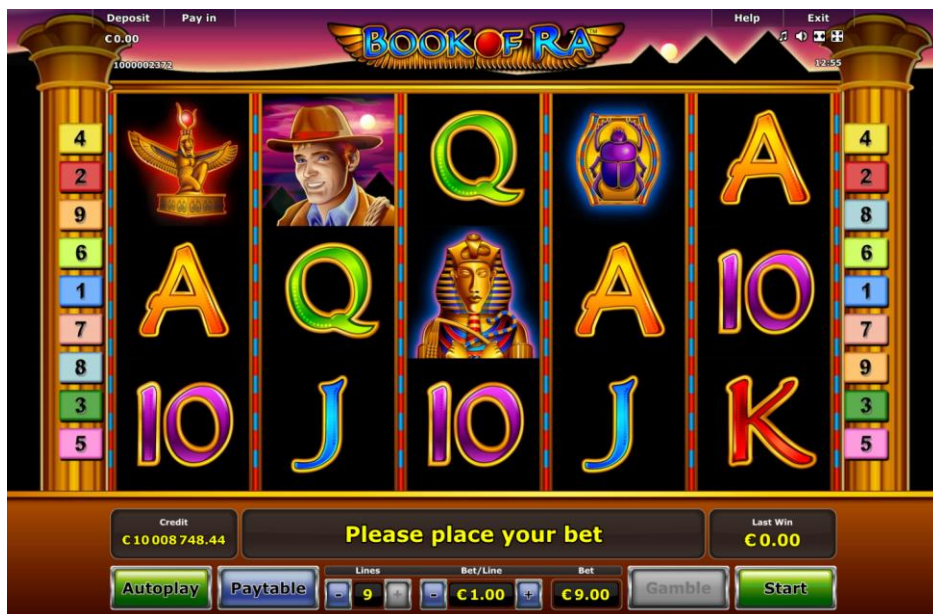

Book of Ra™ classic

Book of Ra™ classic SPECIFICAȚIE