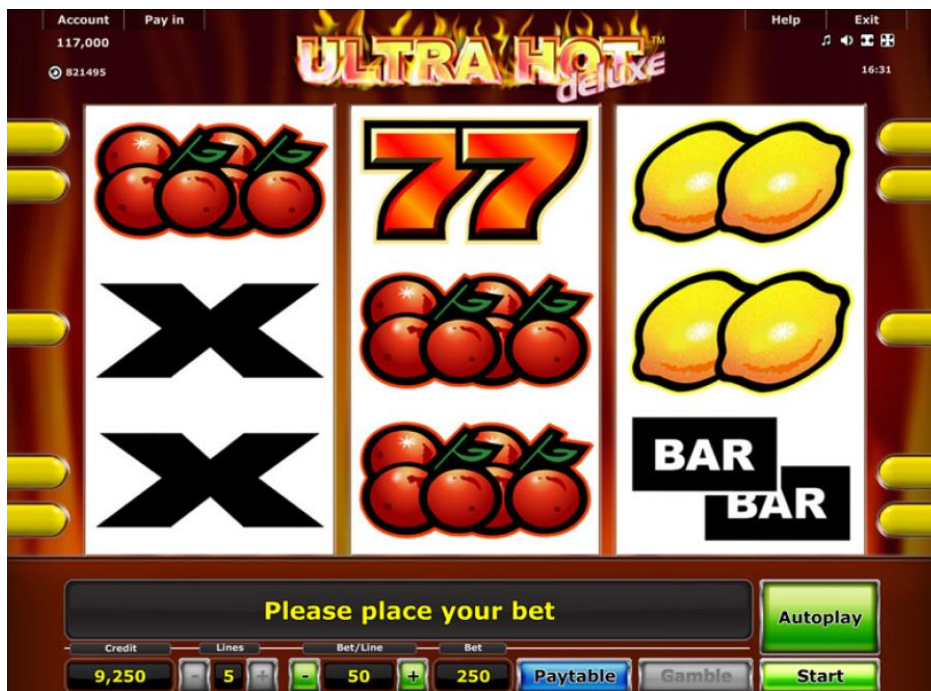

Ultra Hot™ Deluxe!

Ultra Hot™ deluxe SPECIFICAȚIE

EXONERARE DE RĂSPUNDERE