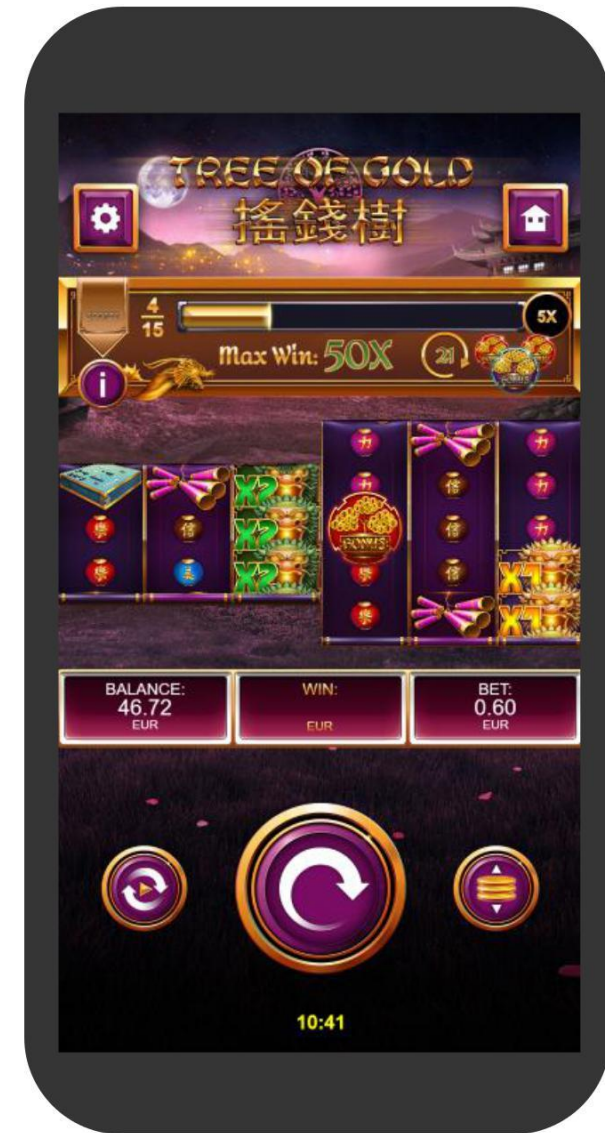

Design Joc

Interfata Utilizator

Desktop

Mobil