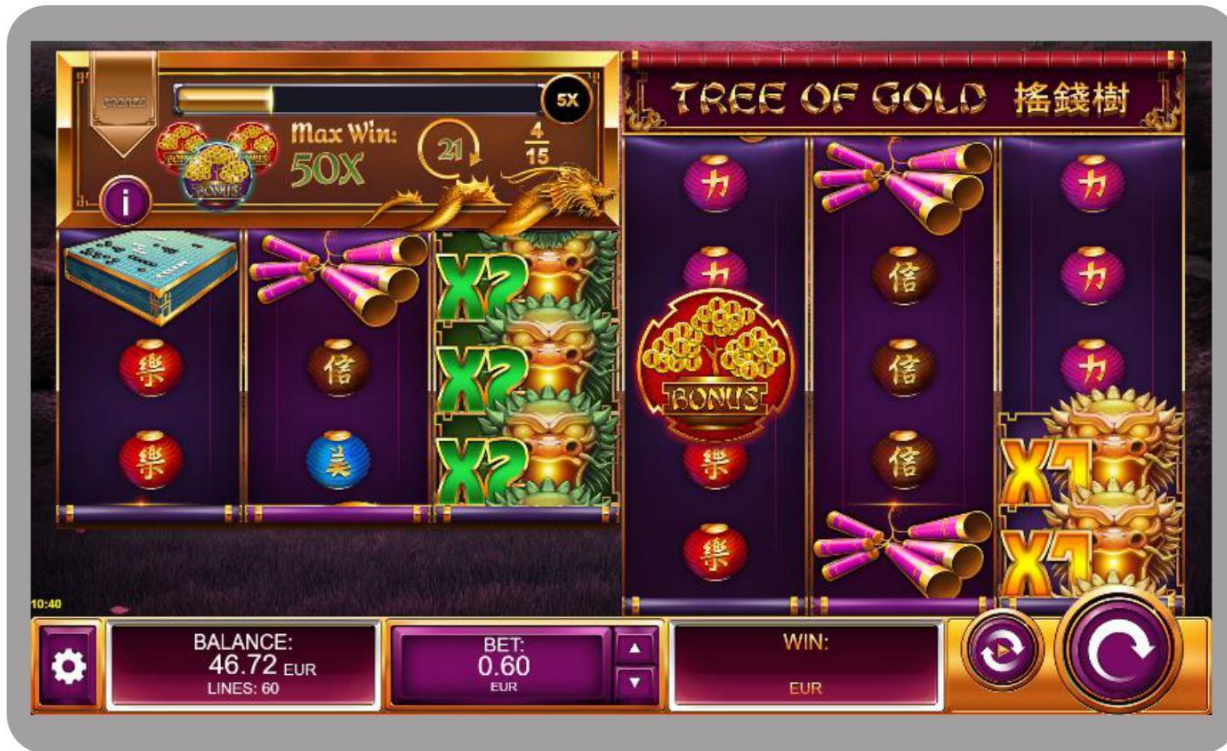

Design Joc

Interfata Utilizator

Desktop