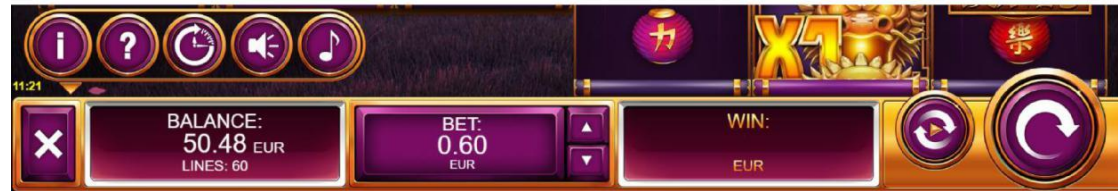

Elemente Interfata Utilizatorului

Funcionalitatile Controller-ului

	Simbol Acasa	In versiunea mobila, simbolul HOME se redirectioneaza inapoi la lobby-ul jocului mobil.
	Pictograma Setari	Pe ecranul jocului accesati SETARI CLIENT prin atingerea PICTOGRAMEI DE SETARI
	Sunet	In SETTINGS, selectia SOUND iti permite sa alegi daca jocul sa redea sunete si muzica.
	Muzica	In SETTINGS, selectia MUSIC va permite sa alegeti daca jocul va reda muzica de fundal.
	Rejucare	In SETTINGS, REPLAY will take you to game play history.
	Tabela de plati	Simbolul "?" deschide REGULILE JOCULUI.
	Reguli Joc	In SETTINGS, pictograma "i" acceseaza TABELA DE PLATI a jocului.