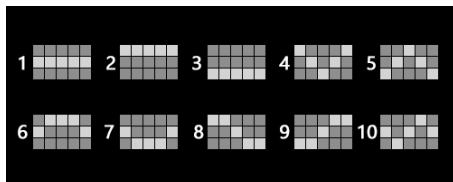

CÂȘTIG MAXIM

Suma maximă a câștigului este limitată la 4.000x miza în timpul jocului de bază și al runde cu ROTIRI GRATUITE. Dacă câștigul total ajunge la 4.000x miza, runda se încheie imediat, câștigul este acordat și toate caracteristicile rămase sunt pierdute.

CUMPĂRĂ ROTIRI GRATUITE

RUNDA CU ROTIRI GRATUITE poate să fie declanșată instant din jocul de bază prin cumpărare pentru 100x miză totală curentă. Înainte ca runda să înceapă, jucătorul poate selecta un simbol pentru a fi simbolul MYSTERY.

REGULILE JOCULUI

VOLATILITATE

Jocurile cu volatilitate ridicată plătesc în medie mai rar, însă au o șansă mai mare de a acorda câștiguri mari într-o perioadă scurtă de timp. Toate simbolurile plătesc de la stânga la dreapta pe liniile active. Câștigul din Jocurile Gratuite este adăugat la câștigul pe linie. Toate câștigurile sunt multiplicare cu miza de pe linie.

Toate sumele sunt exprimate ca și câștiguri reale în fișe. Atunci când se câștigă pe mai multe linii, toate câștigurile se adaugă la câștigul total. Numai cel mai mare câștig este plătit pentru fiecare linie. Defecțiunile anulează toate plățile și jocurile.

Poți folosi butoanele SPACE și ENTER de pe tastatură pentru a începe și a opri jocul.

MIZĂ MINIMĂ: 0,10€

MIZĂ MAXIMĂ: 100,00€

RTP-ul teoretic al acestui joc este 96.50%

RTP alternativ: 94.47%, 95.50%

RTP-ul jocului când folosești "CUMPĂRĂ ROTIRI GRATUITE" este 96.48%

RTP alternativ: 94.36%, 95.46%