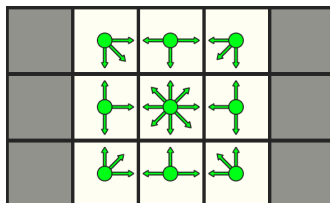

REGULILE JOCULUI

Toate simbolurile plătesc de la stânga la dreapta și de la dreapta la stânga pe role adiacente începând de la cea mai din stânga sau cea mai din dreapta.

5 - 150
4 - 60
3 - 20

5 - 80
4 - 30
3 - 12

5 - 30
4 - 12
3 - 6

5 - 24
4 - 10
3 - 4

5 - 20
4 - 4
3 - 2

5 - 12
4 - 2
3 - 1

5 - 12
4 - 2
3 - 1

Acesta este simbolul WILD BUSOLĂ și substituie pentru toate simbolurile. Simbolul WILD BUSOLĂ apare pe rolele 2, 3 și declanșează modul special rerotire.

Acesta este simbolul WILD. El substituie pentru toate simbolurile cu excepția simbolului WILD BUSOLĂ. Simbolurile WILD apar pe rolele 2, 3 și 4, adăugând de simbolurile WILD BUSOLĂ.

MOD SPECIAL REROTIRE

Oricând un simbol WILD BUSOLA pică, modul special REROTIRE este declanșat. Simbolul WILD BUSOLĂ arată o direcție aleatorie, Nord, Sud, Est sau Vest în care va adăuga simboluri WILD pe ecran, pentru a umple toate pozițiile pe rolele 2, 3 și 4 în acea direcție incluzând propria ei poziție.

Direcțiile posibile sunt:

Toate pozițiile cu simboluri WILD sunt blocate și o rerotire este declanșată.

Dacă mai multe simboluri WILD BUSOLĂ cad ca și rezultat a rerotirii mai multe simboluri WILD sunt adăugate prin aceeași metodă și o nouă rerotire este declanșată.

Dacă simbolurile WILD de la WILD BUSOLĂ sunt adăugate în poziții care sunt deja blocate, acele poziții primesc +1x multiplicator pentru fiecare dată când se întâmplă asta. Multiplicatorul se aplică la câștigul tuturor combinațiilor cu acel simbol WILD.

Rerotirea se termină când nu mai pică simboluri BUSOLĂ noi.

Câștigurile sunt calculate și adăugate la câștigul total între fiecare rerotire.

CÂȘTIG MAXIM

Suma maximă de câștig este limitată la 2.500x miza atât în jocul de bază cât și în modul special rerotire. Dacă câștigul total al unui mod special de REROTIRE atinge 2.500x miza runda se termină imediat, câștigul este acordat și toate rerotirile rămase sunt anulate.

REGULILE JOCULUI

VOLATILITATE ⚡⚡⚡⚡

Jocurile cu volatilitate ridicată plătesc în medie mai rar, însă au o șansă mai mare de a acorda câștiguri mari într-o perioadă scurtă de timp.

Toate simbolurile plătesc de la stânga la dreapta pe liniile de plată selectate. Toate câștigurile sunt multiplicare de miză per linie. Câștigurile din bonus sunt multiplicare de miza totală.

Toate sumele sunt exprimate ca și câștiguri reale în fise

Numai cel mai mare câștig este plătit pentru fiecare linie.

Atunci când se câștigă pe mai multe linii, toate câștigurile se adaugă la câștigul total.