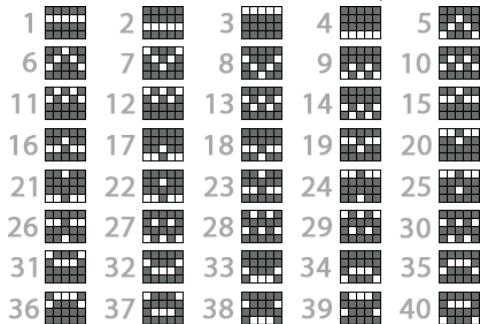

REGULILE JOCULUI

VOLATILITATE ⚡⚡⚡⚡

Jocurile cu volatilitate ridicată plătesc în medie mai rar, însă au o șansă mai mare de a acorda câștiguri mari într-o perioadă scurtă de timp.

Toate simbolurile plătesc de la stânga la dreapta pe liniile active.

Câștigul din Jocurile Gratuite este adăugat la câștigul pe linie.

Toate câștigurile sunt multiplicat cu miza de pe linie.

Toate sumele sunt exprimate ca și câștiguri reale în fise.

Numai cel mai mare câștig este plătit pentru fiecare linie.

Atunci când se câștigă pe mai multe linii, toate câștigurile se adaugă la câștigul total.

Câștigurile din jocurile gratuite se acordă jucătorului la finalul rundei.

Istoricul câștigurilor din jocurile gratuite conține toate câștigurile ciclului de joc.

RTP-ul teoretic al acestui joc este de 94.50%

MIZĂ MINIMĂ: 0,20€
MIZĂ MAXIMĂ: 100,00€

Poți folosi butoanele SPACE și ENTER de pe tastatură pentru a începe și a opri jocul.

Defecțiunile anulează toate plățile și jocurile.

CUM SE JOACĂ

Apasă butoanele sau pentru a schimba valoarea mizei și a deschide meniul de schimbat miza. Alege miza pe care vrei să o joci.

INTERFAȚA DE BAZĂ A JOCULUI

deschide meniul de SETĂRI care conține setări ce afectează modul în care rulează jocul.

deschide pagina cu Informații

Câmpurile CREDIT și MIZĂ arată soldul curent și miza totală.

Apasă pe aceste câmpuri pentru a schimba afișarea valorilor în fise sau cash.

și cresc sau scad miza curentă și deschid meniul de schimbat miza.

pornește jocul

JOC AUTOMAT

deschide meniul de joc automat

MENIUL DE SETĂRI

ECRAN INTRODUCERE – pornește/oprește ecranul introductiv

AMBIENT – pornește/oprește sunetul ambiental și muzica jocului

EFECTE SONORE – pornește/oprește efectele sonore din joc

ISTORIC – deschide pagina cu istoricul jocurilor

ECRAN INFORMAȚII

și permit schimbarea paginilor cu informații

închide ecranul cu informații

MENIU MIZĂ

Meniul mizelor afișează numărul de linii disponibile în joc și miza totală curentă, atât în fise cât și cash.

Folosește butoanele și din câmpurile FISE PE LINIE și VALOAREA FISEI pentru a schimba valorile.

Suma maximă de câștig este limitată la 1000x miză. Dacă câștigul total al rundei atinge 1000x miză runda se termină imediat, câștigul este