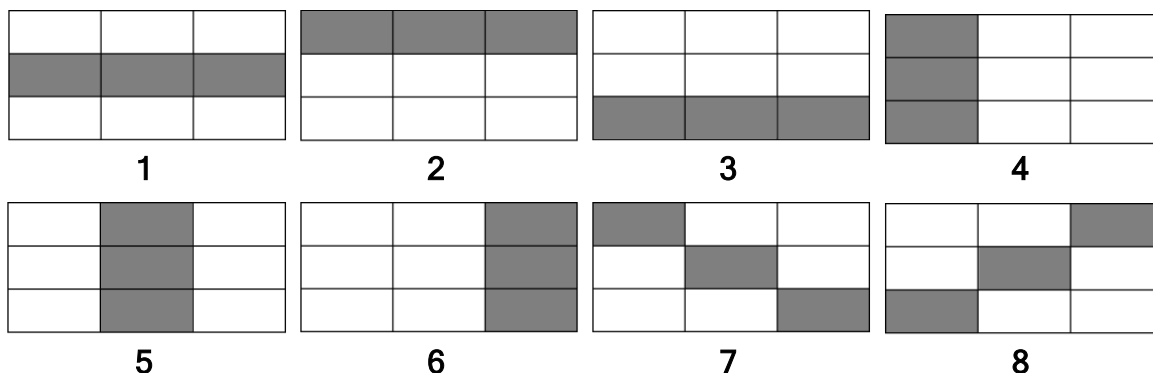

SIMBOLUL WILD

Simbolul Wild înlocuiește toate simbolurile.

OPȚIUNEA WILD FLOWER

Opțiunea Wild Flower este declanșată aleatoriu în timpul oricărui spin. În timpul acestei opțiuni sunt adăugate pe role de la 1 la 8 simboluri Wild, exceptând rola 9 (poziție centrală).

RESPIN-URI DOUBLE REELS

În Cazul în care simbolul Wild apare pe rola 9 (poziție centrală), prima data sunt evaluate câștigurile curente, și apoi jocul primește un respin cu simbolul Wild fixat pe role. Pentru respin este adăugat pe ecran un al doilea set de role.

FULL REELS MULTIPLIER

Toate rolele cu același symbol, exceptând simbolul Wild, aduc multiplicarea câștigului cu x2 al spin-ului curent.