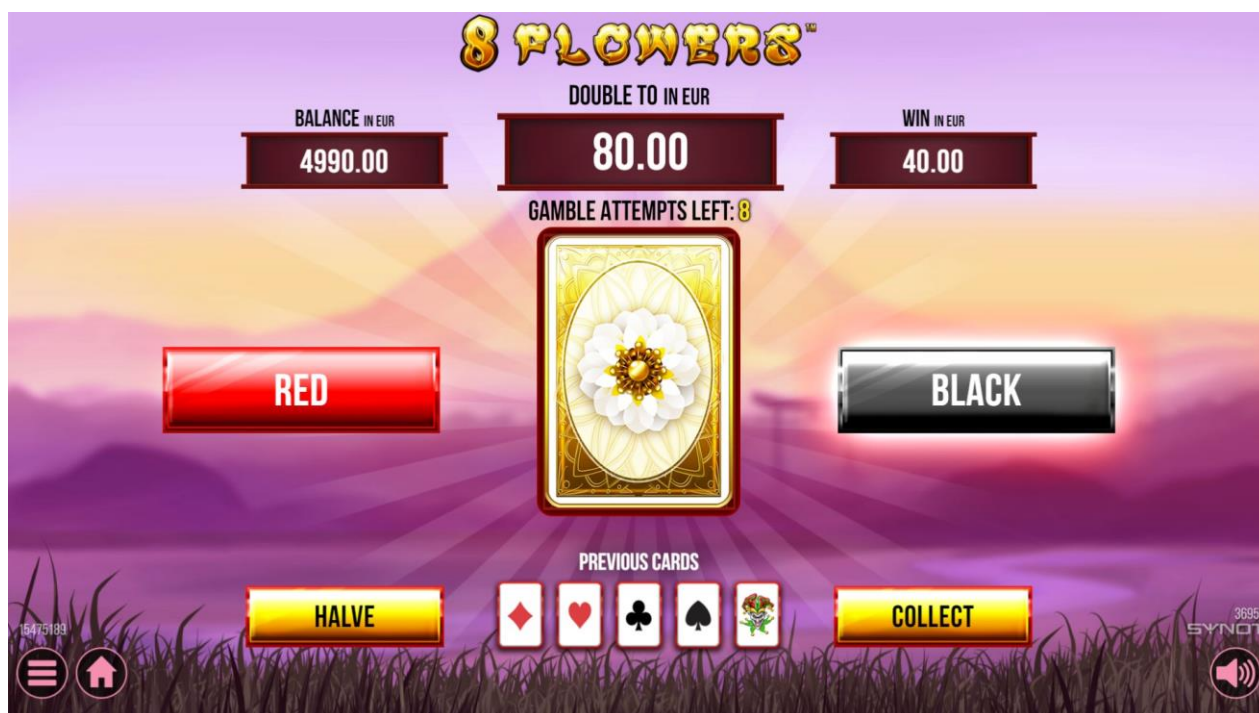

GAMBLE

Poți juca jocul Gamble pentru orice câștig care nu depășește (per operator).

Opțiunea Gamble este un joc de cărți în care trebuie să ghicești culoarea cărții ce urmează a fi arătată.

O presupunere corectă dublează câștigul; o presupunere greșită cauzează pierderea câștigului.

Câștigul poate fi jucat în jocul Gamble până la o presupunere greșită sau până când este atinsă o limită.

Colectarea câștigului încheie opțiunea Gamble.

Puteți folosi opțiunea **ÎNJUMĂTĂȚIRE** pentru a credita jumătate din câștigul dumneavoastră către bilanț și joacă restul cu opțiunea Gamble.

Joker-ul substituie orice culoare.

Dublarea câștigurilor; jucătorul își poate dubla câștigul curent de la €40.00 la €80.00 ghicind culoarea corectă.

AUTOPLAY

Autoplay îți permite să joci automat numărul selectat de runde de joc, la setarea de pariu curentă. Autoplay este oprit când butonul **AUTOPLAY STOP** este apăsat. Numărul de spin-uri rămase este afișat când Autoplay este activ.