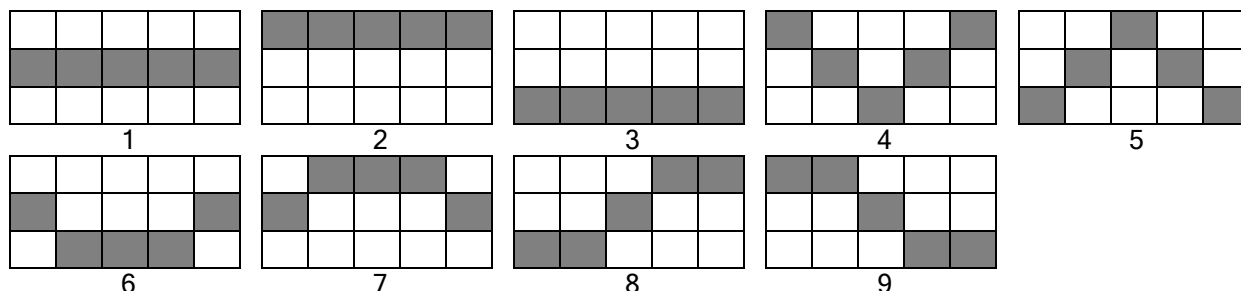

Simbolurile Scatter sunt plătite pentru orice poziție o au pe ecran.

Este plătit doar cel mai mare câștig de pe linia de plată sau per combinație de tip scatter.

Câștigurile Scatter sunt adăugate la câștigurile de pe linia de plată.

## LIMITE DE JOC

Pariuri permise: per operator

Câștig maxim: per operator

Plățile (media teoretică de returnare la jucător): per operator

Panoul pentru Interfața Jucătorului (User Interface-UI) este localizat în partea de jos a ecranului.

## SIMBOLUL WILD

Simbolul Wild înlocuiește toate simbolurile, exceptând simbolurile Bonus și Double Wild.

## FREE SPINS

Sunt premiate 10 Free Spin-uri atunci când 3 sau mai multe simboluri Bonus apar pe role.

La începutul Free Spin-urilor un simbol Double Wild apare în mijlocul roletelor (rola a 3-a, rândul 2). Simbolurile Double Wild înlocuiesc toate simbolurile, exceptând simbolul Bonus. Cu fiecare Free Spin, simbolul Double Wild se mută pe o poziție vecină aleatorie. Câștigurile care vin din simboluri Double Wild sunt multiplicare cu x2.