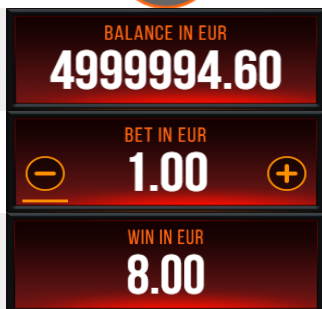

BUTOANE

MENIU butonul deschide meniul jocului.

ISTORIC JOC butonul deschide pagina de istoric a jocului.

AJUTOR butonul deschide pagina de ajutor.

TABEL DE PLATĂ butonul deschide Tabelul de plată.

ACASĂ butonul închide jocul și creditează orice câștig ne-colectat către bilanț, în cazul în care colectarea este posibilă.

BILANȚ câmpul afișează bilanțul curent.

PARIU butonul afișează pariul current și poate fi folosit pentru ajustarea acestuia.

CÂȘTIG câmpul afișează plățile castigate pentru runda de joc curentă.

PARIU MAXIM butonul ajustează pariul la setarea sa maximă, în funcție și de bilanț.