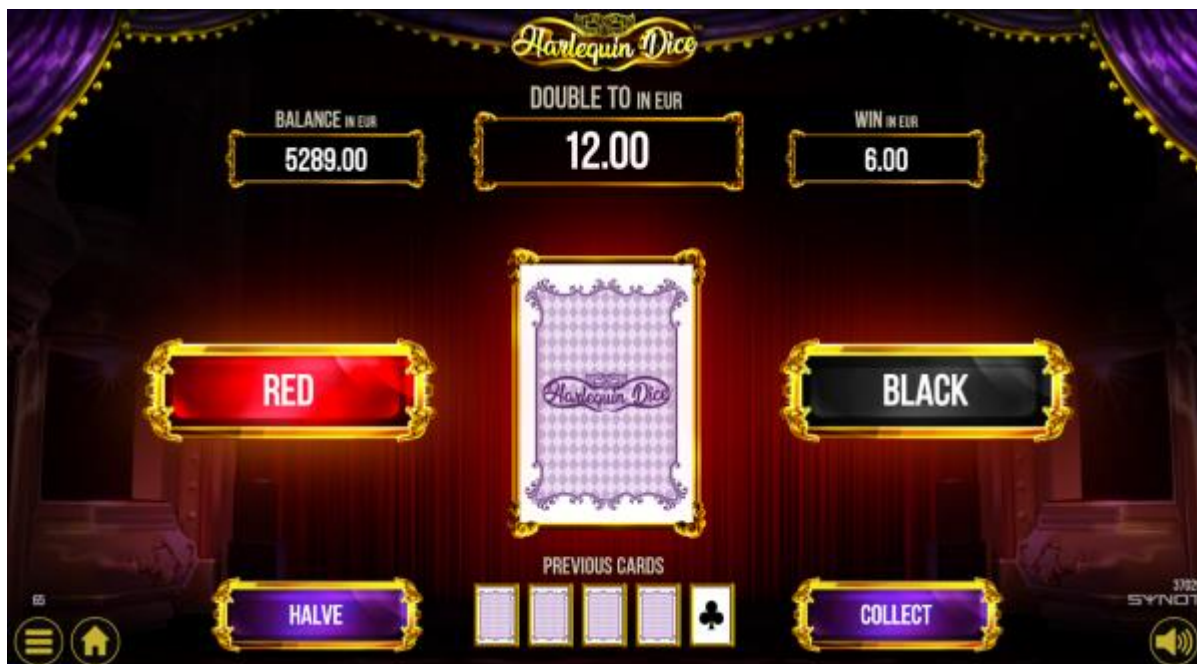

Dublând câștiguri; jucătorul își poate dubla câștigul current de €6.00 la €12.00 ghicind culoarea corectă

AUTOPLAY

Autoplay îți permite să joci automat numărul selectat de runde de joc, la setarea de pariu curentă. Autoplay este oprit când butonul **AUTOPLAY STOP** este apăsat. Numărul de spin-uri rămase este afișat când Autoplay este activ.

LIMITE DE JOC

Pariu minim	per operator
Pariu maxim	per operator
Câștig maxim pentru o singură rundă de joc	per operator